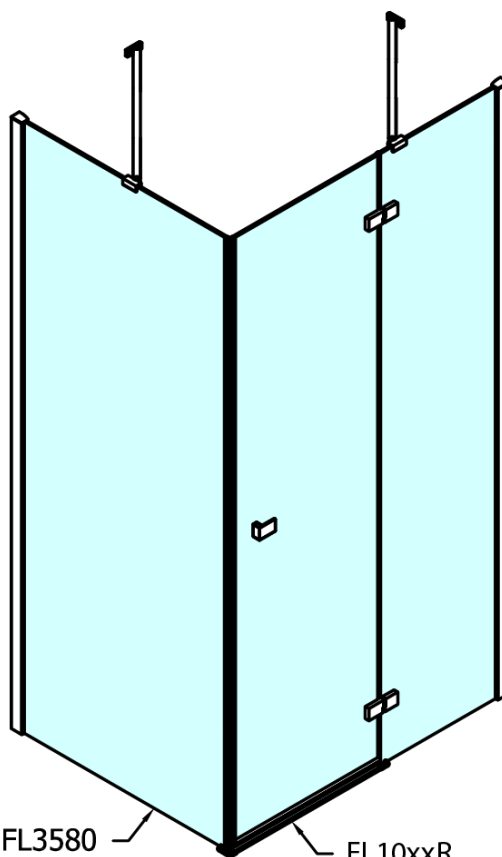

FORTIS obdĺžniková sprchová zástena 1300x1100 mm, R varianta

Objednací kód: FL1113RFL3511

Základné informácie

Značka: Polysan
Séria: FORTIS

Rozmery

Šírka: 1300 mm
Výška: 2000 mm
Hĺbka: 1100 mm

Vlastnosti

Farba profilu: Chróm - Leštený hliník
Tvar: Obdĺžnikové zásteny
Typ otvárania: Otváracie jednokrídlové
Smer otvárania: Pravé
Šírka vstupu: 565 mm
Typ výplne: Číre sklo
Úprava skla: Antidrop
Hrúbka skla: 8 mm
Vlastnosti: Bezrámové prevedenie
Hmotnosť / ks: 100.0 kg
Balenie: 2 ks
Záruka: 2 roky

Technick list

FL10xxL
FL11xxL

FL3580
FL3590
FL3510
FL3511
FL3512

FL3580
FL3590
FL3510
FL3511
FL3512

FL10xxR
FL11xxR

FORTIS obdĺžniková sprchová zástena 1300x1100 mm, R varianta

Dveře	A (mm)	B (mm)	C (mm)
FL1080	785-801	≈ 200	779-795
FL1090	885-901	≈ 300	879-895
FL1010	985-1001	≈ 400	979-995
FL1011	1085-1101	≈ 500	1079-1095
FL1012	1185-1201	≈ 600	1179-1195
FL1113	1285-1301	≈ 700	1279-1295
FL1114	1385-1401	≈ 800	1379-1395
FL1115	1485-1501	≈ 900	1479-1495

Boční stěna	E	D
FL3580	785-801	779-795
FL3590	885-901	879-895
FL3510	985-1001	979-995
FL3511	1085-1101	1079-1095
FL3512	1185-1201	1179-1195

FORTIS obdĺžnikov sprchov zstena 1300x1100 mm, R varianta

Stavebn ppravenost pro montž na dlařbu
kty x, y = Rozmr k vnitřn stran skla

Construction readiness for floor mounting
dimensions x, y = Dimension to the inside of the glass

Dveře	X (mm)	B (mm)
FL1080	768	≈ 200
FL1090	868	≈ 300
FL1010	968	≈ 400
FL1011	1068	≈ 500
FL1012	1168	≈ 600
FL1113	1268	≈ 700
FL1114	1368	≈ 800
FL1115	1468	≈ 900