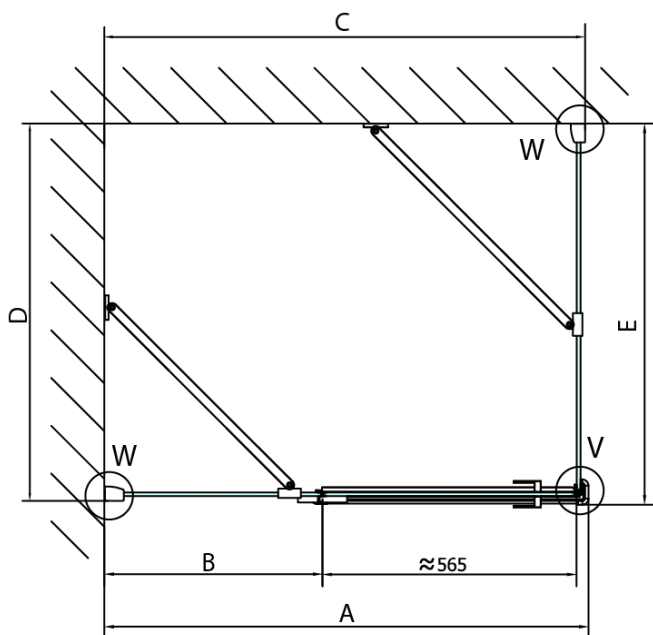

FORTIS štvorcová sprchová zástena 1200x1200 mm, R varianta

Objednací kód: FL1012RFL3512

Základné informácie

Značka: Polysan

Séria: FORTIS

Rozmery

Šírka: 1200 mm

Výška: 2000 mm

Hĺbka: 1200 mm

Vlastnosti

Farba profilu: Chróm - Leštený hliník

Tvar: Štvorcové zásteny

Typ otvárania: Otváracie jednokrídlové

Smer otvárania: Pravé

Šírka vstupu: 565 mm

Typ výplne: Číre sklo

FL3580
FL3590
FL3510
FL3511
FL3512

FL3580
FL3590
FL3510
FL3511
FL3512

FL10xxR
FL11xxR

**FORTIS štvorcová sprchová zástena 1200x1200 mm,
R varianta**

Dveře	A (mm)	B (mm)	C (mm)
FL1080	785-801	≈ 200	779-795
FL1090	885-901	≈ 300	879-895
FL1010	985-1001	≈ 400	979-995
FL1011	1085-1101	≈ 500	1079-1095
FL1012	1185-1201	≈ 600	1179-1195
FL1113	1285-1301	≈ 700	1279-1295
FL1114	1385-1401	≈ 800	1379-1395
FL1115	1485-1501	≈ 900	1479-1495

Stavební připravenost pro montáž na dlažbu
kóty x, y = Rozměr k vnitřní straně skla

Construction readiness for floor mounting
dimensions x, y = Dimension to the inside of the glass

Dveře	X (mm)	B (mm)
FL1080	768	≈ 200
FL1090	868	≈ 300
FL1010	968	≈ 400
FL1011	1068	≈ 500
FL1012	1168	≈ 600
FL1113	1268	≈ 700
FL1114	1368	≈ 800
FL1115	1468	≈ 900