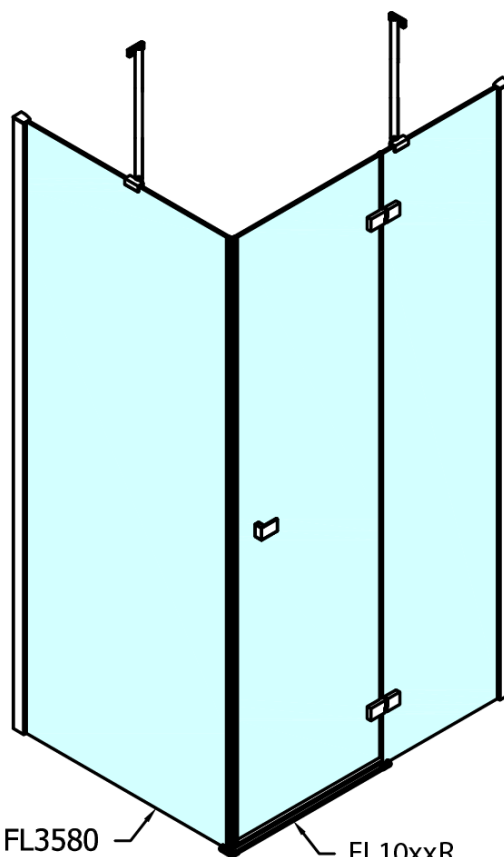

## Rozmery

Šírka: 1200 mm

Výška: 2000 mm

Hĺbka: 1200 mm

## Vlastnosti

Farba profilu: Chróm - Leštený hliník

Tvar: Štvorcové zásteny

Typ otvárania: Otváracie jednokrídlové

Smer otvárania: Pravé

Šírka vstupu: 565 mm

Typ výplne: Číre sklo

Úprava skla: Antidrop

Hrúbka skla: 8 mm

Vlastnosti: Bezrámové prevedenie

Hmotnosť / ks: 102.0 kg

Balenie: 2 ks

Záruka: 2 roky

Technický list

FL10xxL  
FL11xxL

FL3580  
FL3590  
FL3510  
FL3511  
FL3512

FL3580  
FL3590  
FL3510  
FL3511  
FL3512

FL10xxR  
FL11xxR

**FORTIS štvorcová sprchová zástena 1200x1200 mm,  
R varianta**

Dveře	A (mm)	B (mm)	C (mm)
FL1080	785-801	≈ 200	779-795
FL1090	885-901	≈ 300	879-895
FL1010	985-1001	≈ 400	979-995
FL1011	1085-1101	≈ 500	1079-1095
FL1012	1185-1201	≈ 600	1179-1195
FL1113	1285-1301	≈ 700	1279-1295
FL1114	1385-1401	≈ 800	1379-1395
FL1115	1485-1501	≈ 900	1479-1495