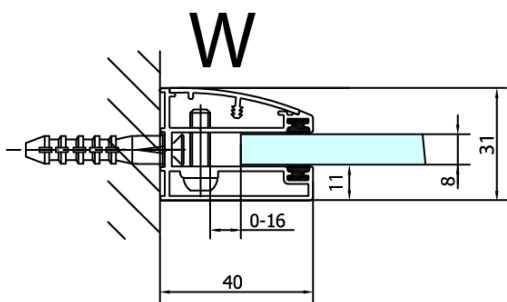

**FORTIS štvorcová sprchová zástena 1200x1200 mm,
R varianta**

Dveře	A (mm)	B (mm)	C (mm)
FL1080	785-801	≈ 200	779-795
FL1090	885-901	≈ 300	879-895
FL1010	985-1001	≈ 400	979-995
FL1011	1085-1101	≈ 500	1079-1095
FL1012	1185-1201	≈ 600	1179-1195
FL1113	1285-1301	≈ 700	1279-1295
FL1114	1385-1401	≈ 800	1379-1395
FL1115	1485-1501	≈ 900	1479-1495

Boční stěna	E	D
FL3580	785-801	779-795
FL3590	885-901	879-895
FL3510	985-1001	979-995
FL3511	1085-1101	1079-1095
FL3512	1185-1201	1179-1195