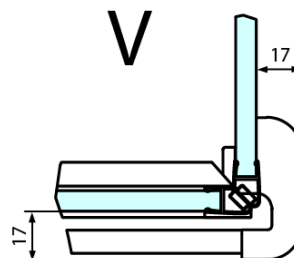

**FORTIS štvorcová sprchová zástena 1200x1200 mm,
R varianta**

Dveře	A (mm)	B (mm)	C (mm)
FL1080	785-801	≈ 200	779-795
FL1090	885-901	≈ 300	879-895
FL1010	985-1001	≈ 400	979-995
FL1011	1085-1101	≈ 500	1079-1095
FL1012	1185-1201	≈ 600	1179-1195
FL1113	1285-1301	≈ 700	1279-1295
FL1114	1385-1401	≈ 800	1379-1395
FL1115	1485-1501	≈ 900	1479-1495

Boční stěna	E	D
FL3580	785-801	779-795
FL3590	885-901	879-895
FL3510	985-1001	979-995
FL3511	1085-1101	1079-1095
FL3512	1185-1201	1179-1195