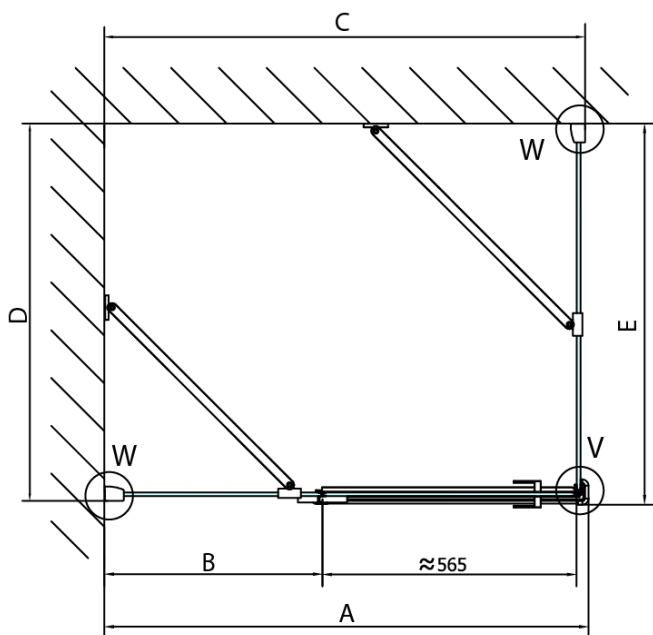

## Rozmery

Šírka: 1200 mm

Výška: 2000 mm

Hĺbka: 1200 mm

## Vlastnosti

Farba profilu: Chróm - Leštený hliník

Tvar: Štvorcové zásteny

Typ otvárania: Otváracie jednokrídlové

Smer otvárania: Pravé

Šírka vstupu: 565 mm

Typ výplne: Číre sklo

Úprava skla: Antidrop

FL3580  
FL3590  
FL3510  
FL3511  
FL3512

FL10xxR  
FL11xxR

**FORTIS štvorcová sprchová zástena 1200x1200 mm,  
R varianta**

Dveře	A (mm)	B (mm)	C (mm)
FL1080	785-801	≈ 200	779-795
FL1090	885-901	≈ 300	879-895
FL1010	985-1001	≈ 400	979-995
FL1011	1085-1101	≈ 500	1079-1095
FL1012	1185-1201	≈ 600	1179-1195
FL1113	1285-1301	≈ 700	1279-1295
FL1114	1385-1401	≈ 800	1379-1395
FL1115	1485-1501	≈ 900	1479-1495

Stavební připravenost pro montáž na dlažbu  
kóty  $x, y$  = Rozměr k vnitřní straně skla

Construction readiness for floor mounting  
dimensions  $x, y$  = Dimension to the inside of the glass

Dveře	X (mm)	B (mm)
FL1080	768	≈ 200
FL1090	868	≈ 300
FL1010	968	≈ 400
FL1011	1068	≈ 500
FL1012	1168	≈ 600
FL1113	1268	≈ 700
FL1114	1368	≈ 800
FL1115	1468	≈ 900