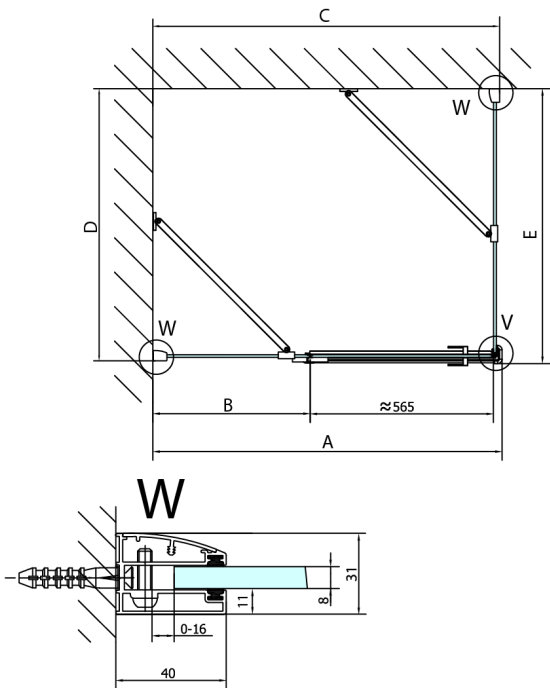

FORTIS štvorcová sprchová zástena 1200x1200 mm, R varianta

Objednací kód: FL1012RFL3512

Rozmery

Šírka: 1200 mm
 Výška: 2000 mm
 Hĺbka: 1200 mm

Vlastnosti

Záruka: 2 roky

Technický list

FL10xxL
 FL11xxL

FL3580
 FL3590
 FL3510
 FL3511
 FL3512

FL3580
 FL3590
 FL3510
 FL3511
 FL3512

FL10xxR
 FL11xxR

Dveře	A (mm)	B (mm)	C (mm)
FL1080	785-801	≈ 200	779-795
FL1090	885-901	≈ 300	879-895
FL1010	985-1001	≈ 400	979-995
FL1011	1085-1101	≈ 500	1079-1095
FL1012	1185-1201	≈ 600	1179-1195
FL1113	1285-1301	≈ 700	1279-1295
FL1114	1385-1401	≈ 800	1379-1395
FL1115	1485-1501	≈ 900	1479-1495

Boční stěna	E	D
FL3580	785-801	779-795
FL3590	885-901	879-895
FL3510	985-1001	979-995
FL3511	1085-1101	1079-1095
FL3512	1185-1201	1179-1195

Stavební připravenost pro montáž na dlažbu
 kóty x,y = Rozměr k vnitřní straně skla

Construction readiness for floor mounting
 dimensions x, y = Dimension to the inside of the glass

Dveře	X (mm)	B (mm)
FL1080	768	≈ 200
FL1090	868	≈ 300
FL1010	968	≈ 400
FL1011	1068	≈ 500
FL1012	1168	≈ 600
FL1113	1268	≈ 700
FL1114	1368	≈ 800
FL1115	1468	≈ 900