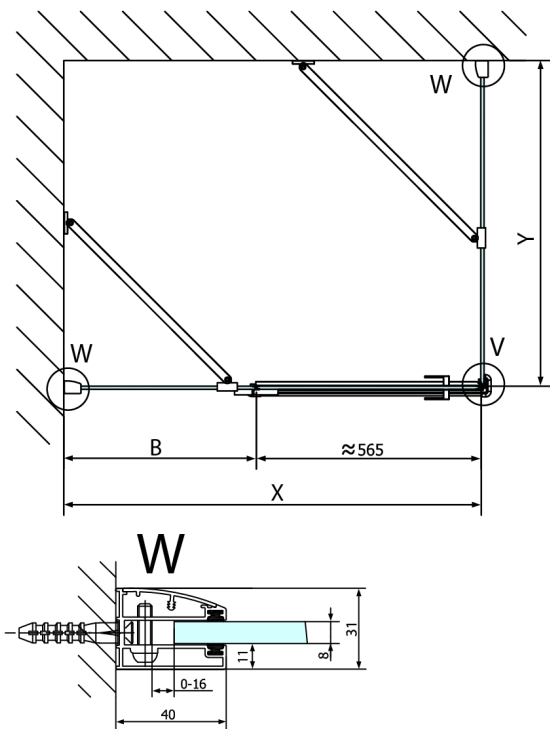

FORTIS štvorcová sprchová zástena 1200x1200 mm, R varianta

Objednací kód: FL1012RFL3512

Rozmery

Šírka: 1200 mm
 Výška: 2000 mm
 Hĺbka: 1200 mm

Vlastnosti

Záruka: 2 roky

Technický list

FL10xxL
 FL11xxL

FL3580
 FL3590
 FL3510
 FL3511
 FL3512

FL3580
 FL3590
 FL3510
 FL3511
 FL3512

FL10xxR
 FL11xxR

Dveře	A (mm)	B (mm)	C (mm)
FL1080	785-801	≈ 200	779-795
FL1090	885-901	≈ 300	879-895
FL1010	985-1001	≈ 400	979-995
FL1011	1085-1101	≈ 500	1079-1095
FL1012	1185-1201	≈ 600	1179-1195
FL1113	1285-1301	≈ 700	1279-1295
FL1114	1385-1401	≈ 800	1379-1395
FL1115	1485-1501	≈ 900	1479-1495

Boční stěna	E	D
FL3580	785-801	779-795
FL3590	885-901	879-895
FL3510	985-1001	979-995
FL3511	1085-1101	1079-1095
FL3512	1185-1201	1179-1195

Stavební připravenost pro montáž na dlažbu
 kóty x,y = Rozměr k vnitřní straně skla

Construction readiness for floor mounting
 dimensions x, y = Dimension to the inside of the glass

Dveře	X (mm)	B (mm)
FL1080	768	≈ 200
FL1090	868	≈ 300
FL1010	968	≈ 400
FL1011	1068	≈ 500
FL1012	1168	≈ 600
FL1113	1268	≈ 700
FL1114	1368	≈ 800
FL1115	1468	≈ 900