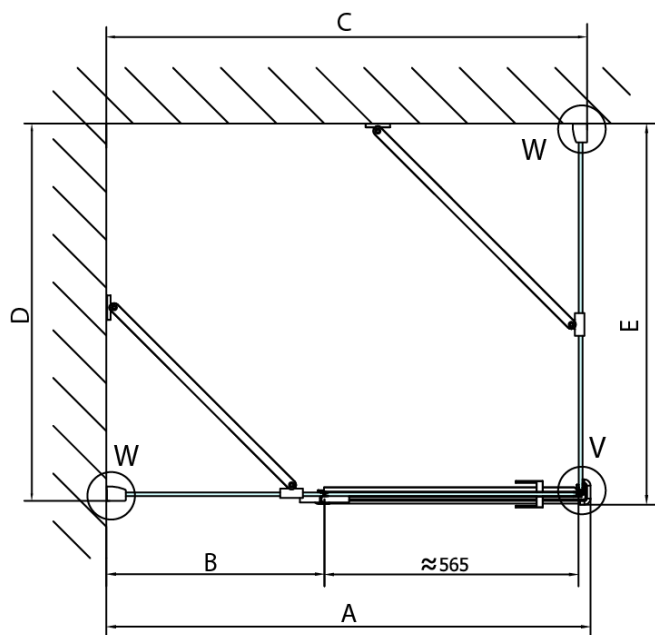

## Rozmery

Šírka: 1200 mm  
Výška: 2000 mm  
Hĺbka: 1100 mm

## Vlastnosti

Farba profilu: Chróm - Leštený hliník  
Tvar: Obdĺžnikové zásteny  
Typ otvárania: Otváracie jednokrídlové  
Smer otvárania: Pravé  
Šírka vstupu: 565 mm  
Typ výplne: Číre sklo  
Úprava skla: Antidrop  
Hrúbka skla: 8 mm  
Vlastnosti: Bezrámové prevedenie  
Hmotnosť / ks: 98.0 kg  
Balenie: 2 ks  
Záruka: 2 roky

Technick list

FL10xxL  
FL11xxL

FL3580  
FL3590  
FL3510  
FL3511  
FL3512

FL3580  
FL3590  
FL3510  
FL3511  
FL3512

FL10xxR  
FL11xxR

**FORTIS obdĺžniková sprchová zástena 1200x1100 mm, R varianta**

Dveře	A (mm)	B (mm)	C (mm)
FL1080	785-801	≈ 200	779-795
FL1090	885-901	≈ 300	879-895
FL1010	985-1001	≈ 400	979-995
FL1011	1085-1101	≈ 500	1079-1095
FL1012	1185-1201	≈ 600	1179-1195
FL1113	1285-1301	≈ 700	1279-1295
FL1114	1385-1401	≈ 800	1379-1395
FL1115	1485-1501	≈ 900	1479-1495

Stavební připravenost pro montáž na dlažbu  
kóty  $x, y$  = Rozměr k vnitřní straně skla

Construction readiness for floor mounting  
dimensions  $x, y$  = Dimension to the inside of the glass

Dveře	X (mm)	B (mm)
FL1080	768	$\approx 200$
FL1090	868	$\approx 300$
FL1010	968	$\approx 400$
FL1011	1068	$\approx 500$
FL1012	1168	$\approx 600$
FL1113	1268	$\approx 700$
FL1114	1368	$\approx 800$
FL1115	1468	$\approx 900$