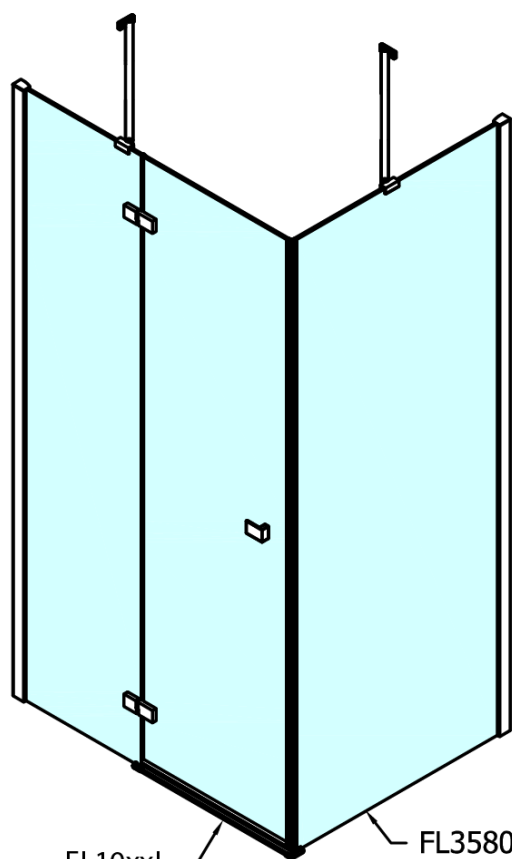

FORTIS obdĺžniková sprchová zástena 1100x1200 mm, R varianta

Objednací kód: FL1011RFL3512

Základné informácie

Značka: Polysan

Séria: FORTIS

Rozmery

Šírka: 1100 mm

Výška: 2000 mm

Hĺbka: 1200 mm

Vlastnosti

Farba profilu: Chróm - Leštený hliník

Tvar: Obdĺžnikové zásteny

Typ otvárania: Otváracie jednokrídlové

Smer otvárania: Pravé

Šírka vstupu: 565 mm

Typ výplne: Číre sklo

Úprava skla: Antidrop

Hrúbka skla: 8 mm

Vlastnosti: Bezrámové prevedenie

Hmotnosť / ks: 100.0 kg

Balenie: 2 ks

Záruka: 2 roky

Technick list

FL10xxL
FL11xxL

Boční stěna	E	D
FL3580	785-801	779-795
FL3590	885-901	879-895
FL3510	985-1001	979-995
FL3511	1085-1101	1079-1095
FL3512	1185-1201	1179-1195

FORTIS obdížniková sprchová zástena 1100x1200 mm, R varianta

Stavební připravenost pro montáž na dlažbu
kóty x, y = Rozměr k vnitřní straně skla