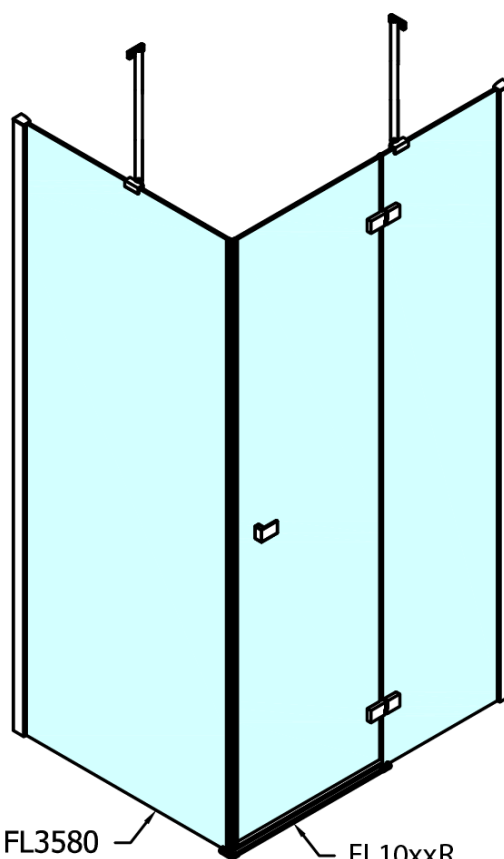

FORTIS obdĺžniková sprchová zástena 1100x1200 mm, R varianta

Objednací kód: FL1011RFL3512

Základné informácie

Značka: Polysan

Séria: FORTIS

Rozmery

Šírka: 1100 mm

Výška: 2000 mm

Hĺbka: 1200 mm

Vlastnosti

Farba profilu: Chróm - Leštený hliník

Tvar: Obdĺžnikové zásteny

Typ otvárania: Otváracie jednokrídlové

Smer otvárania: Pravé

Šírka vstupu: 565 mm

Typ výplne: Číre sklo

Úprava skla: Antidrop

Hrúbka skla: 8 mm

Vlastnosti: Bezrámové prevedenie

Hmotnosť / ks: 100.0 kg

Balenie: 2 ks

Záruka: 2 roky

Technick list

FL10xxL
FL11xxL

FL3580
FL3590
FL3510
FL3511
FL3512

FL3580
FL3590
FL3510
FL3511
FL3512

FL10xxR
FL11xxR

FORTIS obdĺžniková sprchová zástena 1100x1200 mm, R varianta

Dveře	A (mm)	B (mm)	C (mm)
FL1080	785-801	≈ 200	779-795
FL1090	885-901	≈ 300	879-895
FL1010	985-1001	≈ 400	979-995
FL1011	1085-1101	≈ 500	1079-1095
FL1012	1185-1201	≈ 600	1179-1195
FL1113	1285-1301	≈ 700	1279-1295
FL1114	1385-1401	≈ 800	1379-1395
FL1115	1485-1501	≈ 900	1479-1495