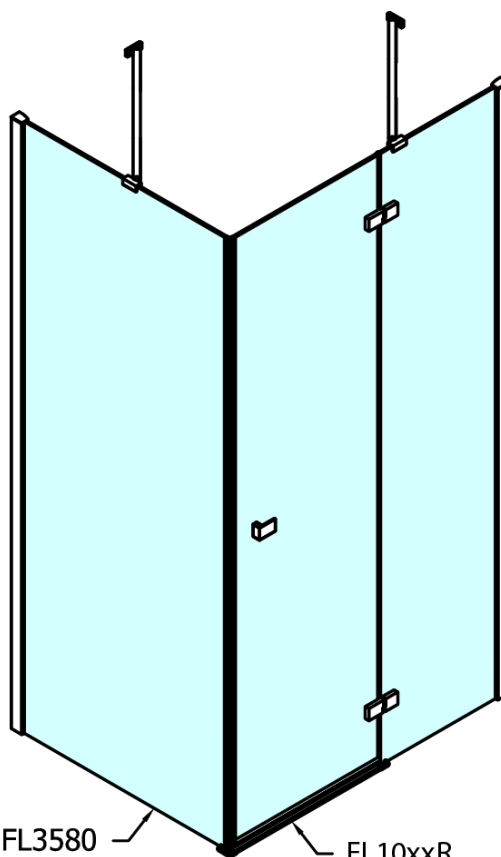

FORTIS obdĺžniková sprchová zástena 1100x1200 mm, R varianta

Objednací kód: FL1011RFL3512

Základné informácie

Značka: Polysan

Séria: FORTIS

Rozmery

Šírka: 1100 mm

Výška: 2000 mm

Hĺbka: 1200 mm

Vlastnosti

Farba profilu: Chróm - Leštený hliník

Tvar: Obdĺžnikové zásteny

Typ otvárania: Otváracie jednokrídlové

Smer otvárania: Pravé

Šírka vstupu: 565 mm

Typ výplne: Číre sklo

Úprava skla: Antidrop

Hrúbka skla: 8 mm

Vlastnosti: Bezrámové prevedenie

Hmotnosť / ks: 100.0 kg

Balenie: 2 ks

Záruka: 2 roky

Technický list

FL10xxL
FL11xxL

FL3580
FL3590
FL3510
FL3511
FL3512

FL3580
FL3590
FL3510
FL3511
FL3512

FL10xxR
FL11xxR

FORTIS obdĺžniková sprchová zástena 1100x1200 mm, R varianta

Dveře	A (mm)	B (mm)	C (mm)
FL1080	785-801	≈ 200	779-795
FL1090	885-901	≈ 300	879-895
FL1010	985-1001	≈ 400	979-995
FL1011	1085-1101	≈ 500	1079-1095
FL1012	1185-1201	≈ 600	1179-1195
FL1113	1285-1301	≈ 700	1279-1295
FL1114	1385-1401	≈ 800	1379-1395
FL1115	1485-1501	≈ 900	1479-1495