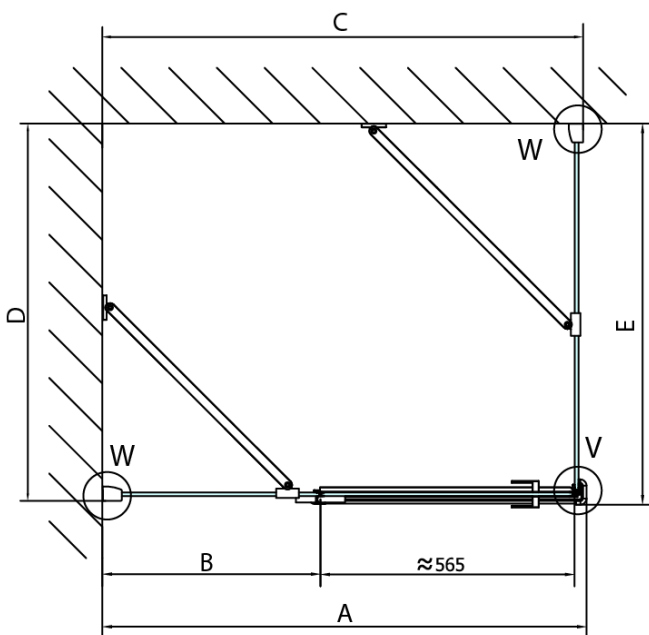

FORTIS štvorcová sprchová zástena 1100x1100 mm, R varianta

Objednací kód: FL1011RFL3511

Základné informácie

Značka: Polysan

Séria: FORTIS

Rozmery

Šírka: 1100 mm

Výška: 2000 mm

Hĺbka: 1100 mm

Vlastnosti

Farba profilu: Chróm - Leštený hliník

Tvar: Štvorcové zásteny

Typ otvárania: Otváracie jednokrídlové

Smer otvárania: Pravé

Šírka vstupu: 565 mm

Typ výplne: Číre sklo

FL3580
FL3590
FL3510
FL3511
FL3512

FL3580
FL3590
FL3510
FL3511
FL3512

FL10xxR
FL11xxR

**FORTIS štvorcová sprchová zástena 1100x1100 mm, R
varianta**

Dveře	A (mm)	B (mm)	C (mm)
FL1080	785-801	≈ 200	779-795
FL1090	885-901	≈ 300	879-895
FL1010	985-1001	≈ 400	979-995
FL1011	1085-1101	≈ 500	1079-1095
FL1012	1185-1201	≈ 600	1179-1195
FL1113	1285-1301	≈ 700	1279-1295
FL1114	1385-1401	≈ 800	1379-1395
FL1115	1485-1501	≈ 900	1479-1495

Stavební připravenost pro montáž na dlažbu
kóty x, y = Rozměr k vnitřní straně skla

Construction readiness for floor mounting
dimensions x, y = Dimension to the inside of the glass

Dveře	X (mm)	B (mm)
FL1080	768	≈ 200
FL1090	868	≈ 300
FL1010	968	≈ 400
FL1011	1068	≈ 500
FL1012	1168	≈ 600
FL1113	1268	≈ 700
FL1114	1368	≈ 800
FL1115	1468	≈ 900