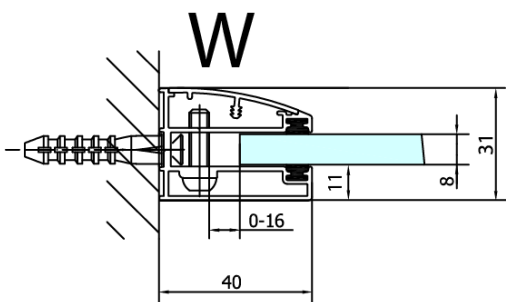

**FORTIS štvorcová sprchová zástena 1100x1100 mm, R
varianta**

Dveře	A (mm)	B (mm)	C (mm)
FL1080	785-801	≈ 200	779-795
FL1090	885-901	≈ 300	879-895
FL1010	985-1001	≈ 400	979-995
FL1011	1085-1101	≈ 500	1079-1095
FL1012	1185-1201	≈ 600	1179-1195
FL1113	1285-1301	≈ 700	1279-1295
FL1114	1385-1401	≈ 800	1379-1395
FL1115	1485-1501	≈ 900	1479-1495

Boční stěna	E	D
FL3580	785-801	779-795
FL3590	885-901	879-895
FL3510	985-1001	979-995
FL3511	1085-1101	1079-1095
FL3512	1185-1201	1179-1195