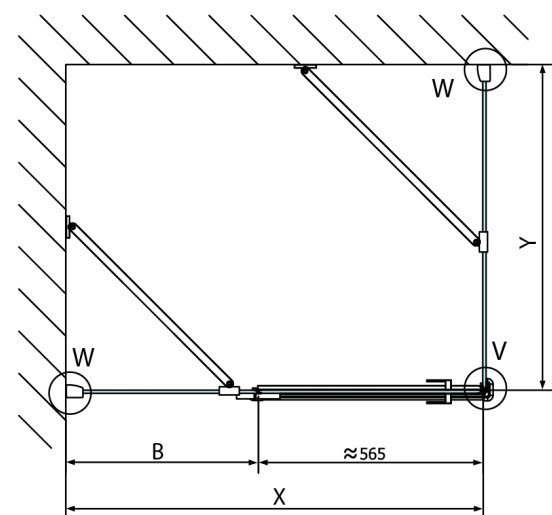

FORTIS štvorcová sprchová zástena 1100x1100 mm, R varianta

Objednací kód: FL1011RFL3511

Rozmery

Šírka: 1100 mm
Výška: 2000 mm
Hĺbka: 1100 mm

Vlastnosti

Záruka: 2 roky

Technický list

FL10xxL
FL11xxL

FL3580
FL3590
FL3510
FL3511
FL3512

FL3580
FL3590
FL3510
FL3511
FL3512

FL10xxR
FL11xxR

FORTIS štvorcová sprchová zástena 1100x1100 mm, R varianta

Dveře	A (mm)	B (mm)	C (mm)
FL1080	785-801	≈ 200	779-795
FL1090	885-901	≈ 300	879-895
FL1010	985-1001	≈ 400	979-995
FL1011	1085-1101	≈ 500	1079-1095
FL1012	1185-1201	≈ 600	1179-1195
FL1113	1285-1301	≈ 700	1279-1295
FL1114	1385-1401	≈ 800	1379-1395
FL1115	1485-1501	≈ 900	1479-1495

Boční stěna	E	D
FL3580	785-801	779-795
FL3590	885-901	879-895
FL3510	985-1001	979-995
FL3511	1085-1101	1079-1095
FL3512	1185-1201	1179-1195

FORTIS štvorcová sprchová zástena 1100x1100 mm, R varianta

Stavební připravenost pro montáž na dlažbu
kóty x,y = Rozměr k vnitřní straně skla

Construction readiness for floor mounting
dimensions x, y = Dimension to the inside of the glass

Dveře	X (mm)	B (mm)
FL1080	768	≈ 200
FL1090	868	≈ 300
FL1010	968	≈ 400
FL1011	1068	≈ 500
FL1012	1168	≈ 600
FL1113	1268	≈ 700
FL1114	1368	≈ 800
FL1115	1468	≈ 900