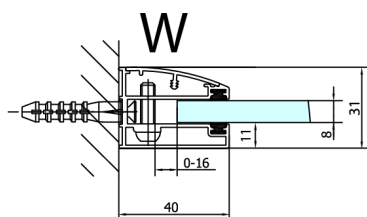

FORTIS štvorcová sprchová zástena 1100x1100 mm, R varianta

Objednací kód: FL1011RFL3511

Rozmery

Šírka: 1100 mm
Výška: 2000 mm
Hĺbka: 1100 mm

Vlastnosti

Záruka: 2 roky

Technický list

FL10xxL
FL11xxL

FL3580
FL3590
FL3510
FL3511
FL3512

FL3580
FL3590
FL3510
FL3511
FL3512

FL10xxR
FL11xxR

FORTIS štvorcová sprchová zástena 1100x1100 mm, R varianta

Dveře	A (mm)	B (mm)	C (mm)
FL1080	785-801	≈ 200	779-795
FL1090	885-901	≈ 300	879-895
FL1010	985-1001	≈ 400	979-995
FL1011	1085-1101	≈ 500	1079-1095
FL1012	1185-1201	≈ 600	1179-1195
FL1113	1285-1301	≈ 700	1279-1295
FL1114	1385-1401	≈ 800	1379-1395
FL1115	1485-1501	≈ 900	1479-1495

Boční stěna	E	D
FL3580	785-801	779-795
FL3590	885-901	879-895
FL3510	985-1001	979-995
FL3511	1085-1101	1079-1095
FL3512	1185-1201	1179-1195

FORTIS štvorcová sprchová zástena 1100x1100 mm, R varianta

Stavební připravenost pro montáž na dlažbu
kóty x,y = Rozměr k vnitřní straně skla

Construction readiness for floor mounting
dimensions x, y = Dimension to the inside of the glass

Dveře	X (mm)	B (mm)
FL1080	768	≈ 200
FL1090	868	≈ 300
FL1010	968	≈ 400
FL1011	1068	≈ 500
FL1012	1168	≈ 600
FL1113	1268	≈ 700
FL1114	1368	≈ 800
FL1115	1468	≈ 900