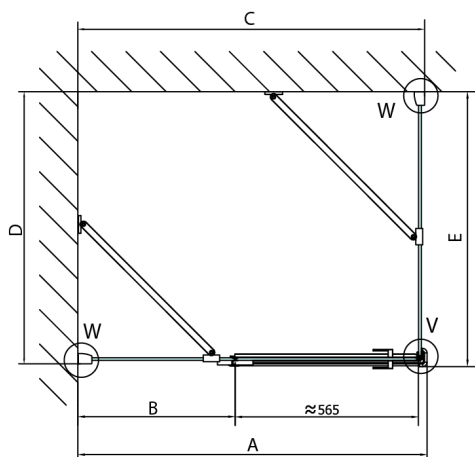

FORTIS štvorcová sprchová zástena 1100x1100 mm, R varianta

Objednací kód: FL1011RFL3511

Rozmery

Šírka: 1100 mm
Výška: 2000 mm
Hĺbka: 1100 mm

Vlastnosti

Záruka: 2 roky

Technický list

FL10xxL
FL11xxL

FL3580
FL3590
FL3510
FL3511
FL3512

FL3580
FL3590
FL3510
FL3511
FL3512

FL10xxR
FL11xxR

FORTIS štvorcová sprchová zástena 1100x1100 mm, R varianta

Dveře	A (mm)	B (mm)	C (mm)
FL1080	785-801	≈ 200	779-795
FL1090	885-901	≈ 300	879-895
FL1010	985-1001	≈ 400	979-995
FL1011	1085-1101	≈ 500	1079-1095
FL1012	1185-1201	≈ 600	1179-1195
FL1113	1285-1301	≈ 700	1279-1295
FL1114	1385-1401	≈ 800	1379-1395
FL1115	1485-1501	≈ 900	1479-1495

Boční stěna	E	D
FL3580	785-801	779-795
FL3590	885-901	879-895
FL3510	985-1001	979-995
FL3511	1085-1101	1079-1095
FL3512	1185-1201	1179-1195

FORTIS štvorcová sprchová zástena 1100x1100 mm, R varianta

Stavební připravenost pro montáž na dlažbu
kóty x,y = Rozměr k vnitřní straně skla

Construction readiness for floor mounting
dimensions x, y = Dimension to the inside of the glass

Dveře	X (mm)	B (mm)
FL1080	768	≈ 200
FL1090	868	≈ 300
FL1010	968	≈ 400
FL1011	1068	≈ 500
FL1012	1168	≈ 600
FL1113	1268	≈ 700
FL1114	1368	≈ 800
FL1115	1468	≈ 900