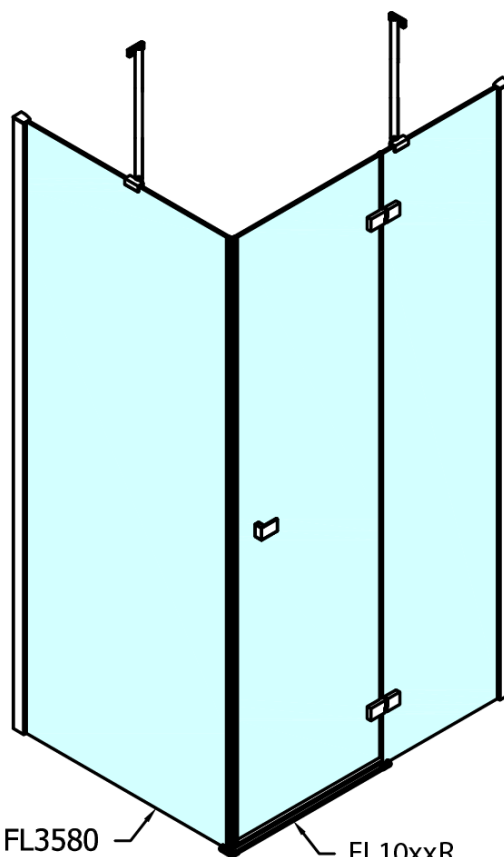

FORTIS štvorcová sprchová zástena 1100x1100 mm, L varianta

Objednací kód: FL1011LFL3511

Základné informácie

Značka: Polysan
Séria: FORTIS

Rozmery

Šírka: 1100 mm
Výška: 2000 mm
Hĺbka: 1100 mm

Vlastnosti

Farba profilu: Chróm - Leštený hliník
Tvar: Štvorcové zásteny
Typ otvárania: Otváracie jednokrídlové
Smer otvárania: Lavé
Šírka vstupu: 565 mm
Typ výplne: Číre sklo
Úprava skla: Antidrop
Hrúbka skla: 8 mm
Vlastnosti: Bezrámové prevedenie
Hmotnosť / ks: 96.0 kg
Balenie: 2 ks
Záruka: 2 roky

Technický list

FL10xxL
FL11xxL

FL3580
FL3590
FL3510
FL3511
FL3512

FL3580
FL3590
FL3510
FL3511
FL3512

FL10xxR
FL11xxR

**FORTIS štvorcová sprchová zástena 1100x1100 mm, L
varianta**

Dveře	A (mm)	B (mm)	C (mm)
FL1080	785-801	≈ 200	779-795
FL1090	885-901	≈ 300	879-895
FL1010	985-1001	≈ 400	979-995
FL1011	1085-1101	≈ 500	1079-1095
FL1012	1185-1201	≈ 600	1179-1195
FL1113	1285-1301	≈ 700	1279-1295
FL1114	1385-1401	≈ 800	1379-1395
FL1115	1485-1501	≈ 900	1479-1495

Boční stěna	E	D
FL3580	785-801	779-795
FL3590	885-901	879-895
FL3510	985-1001	979-995
FL3511	1085-1101	1079-1095
FL3512	1185-1201	1179-1195

**FORTIS štvorcová sprchová zástena 1100x1100 mm, L
varianta**

Stavební připravenost pro montáž na dlažbu
kóty x, y = Rozměr k vnitřní straně skla

Construction readiness for floor mounting
dimensions x, y = Dimension to the inside of the glass

Dveře	X (mm)	B (mm)
FL1080	768	≈ 200
FL1090	868	≈ 300
FL1010	968	≈ 400
FL1011	1068	≈ 500
FL1012	1168	≈ 600
FL1113	1268	≈ 700
FL1114	1368	≈ 800
FL1115	1468	≈ 900