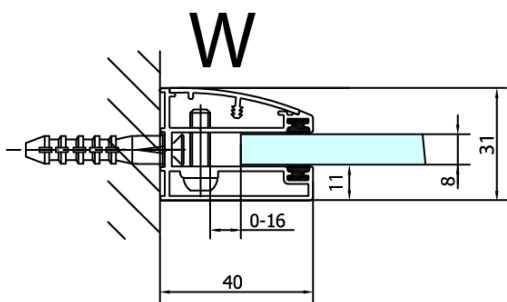

FORTIS štvorcová sprchová zástena 1100x1100 mm, L varianta

Objednací kód: FL1011LFL3511

Základné informácie

Značka: Polysan
Séria: FORTIS

Rozmery

Šírka: 1100 mm
Výška: 2000 mm
Hĺbka: 1100 mm

Vlastnosti

Farba profilu: Chróm - Leštený hliník
Tvar: Štvorcové zásteny
Typ otvárania: Otváracie jednokrídlové
Smer otvárania: Lavé
Šírka vstupu: 565 mm
Typ výplne: Číre sklo
Úprava skla: Antidrop
Hrúbka skla: 8 mm
Vlastnosti: Bezrámové prevedenie
Hmotnosť / ks: 96.0 kg
Balenie: 2 ks
Záruka: 2 roky

Technický list

FL10xxL
FL11xxL

FL3580
FL3590
FL3510
FL3511
FL3512

FL3580
FL3590
FL3510
FL3511
FL3512

FL10xxR
FL11xxR

**FORTIS štvorcová sprchová zástena 1100x1100 mm, L
varianta**

Dveře	A (mm)	B (mm)	C (mm)
FL1080	785-801	≈ 200	779-795
FL1090	885-901	≈ 300	879-895
FL1010	985-1001	≈ 400	979-995
FL1011	1085-1101	≈ 500	1079-1095
FL1012	1185-1201	≈ 600	1179-1195
FL1113	1285-1301	≈ 700	1279-1295
FL1114	1385-1401	≈ 800	1379-1395
FL1115	1485-1501	≈ 900	1479-1495

Boční stěna	E	D
FL3580	785-801	779-795
FL3590	885-901	879-895
FL3510	985-1001	979-995
FL3511	1085-1101	1079-1095
FL3512	1185-1201	1179-1195

**FORTIS štvorcová sprchová zástena 1100x1100 mm, L
varianta**

Stavební připravenost pro montáž na dlažbu
kóty x, y = Rozměr k vnitřní straně skla

Construction readiness for floor mounting
dimensions x, y = Dimension to the inside of the glass

Dveře	X (mm)	B (mm)
FL1080	768	≈ 200
FL1090	868	≈ 300
FL1010	968	≈ 400
FL1011	1068	≈ 500
FL1012	1168	≈ 600
FL1113	1268	≈ 700
FL1114	1368	≈ 800
FL1115	1468	≈ 900