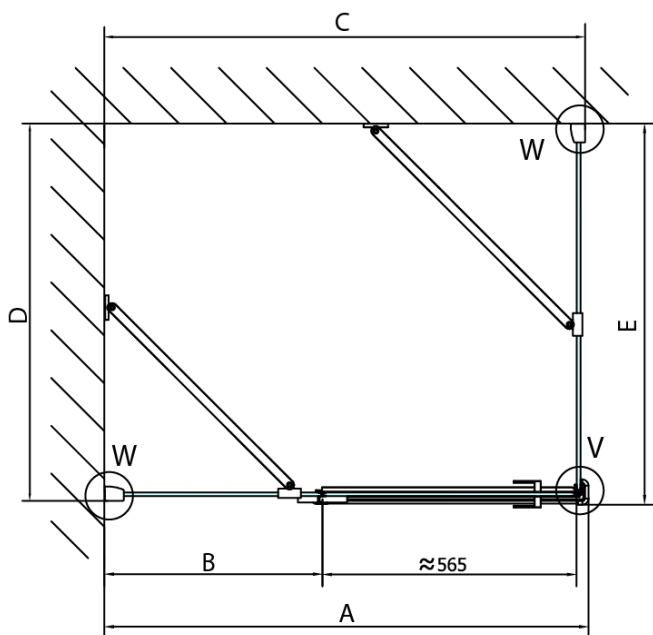

FORTIS štvorcová sprchová zástena 1100x1100 mm, L varianta

Objednací kód: FL1011LFL3511

Základné informácie

Značka: Polysan
Séria: FORTIS

Rozmery

Šírka: 1100 mm
Výška: 2000 mm
Hĺbka: 1100 mm

Vlastnosti

Farba profilu: Chróm - Leštený hliník
Tvar: Štvorcové zásteny
Typ otvárania: Otváracie jednokrídlové
Smer otvárania: Lavé
Šírka vstupu: 565 mm
Typ výplne: Číre sklo
Úprava skla: Antidrop
Hrúbka skla: 8 mm
Vlastnosti: Bezrámové prevedenie
Hmotnosť / ks: 96.0 kg
Balenie: 2 ks
Záruka: 2 roky

Technický list

FL10xxL
FL11xxL

FL3580
FL3590
FL3510
FL3511
FL3512

FL3580
FL3590
FL3510
FL3511
FL3512

FL10xxR
FL11xxR

**FORTIS štvorcová sprchová zástena 1100x1100 mm, L
varianta**

Dveře	A (mm)	B (mm)	C (mm)
FL1080	785-801	≈ 200	779-795
FL1090	885-901	≈ 300	879-895
FL1010	985-1001	≈ 400	979-995
FL1011	1085-1101	≈ 500	1079-1095
FL1012	1185-1201	≈ 600	1179-1195
FL1113	1285-1301	≈ 700	1279-1295
FL1114	1385-1401	≈ 800	1379-1395
FL1115	1485-1501	≈ 900	1479-1495

Boční stěna	E	D
FL3580	785-801	779-795
FL3590	885-901	879-895
FL3510	985-1001	979-995
FL3511	1085-1101	1079-1095
FL3512	1185-1201	1179-1195

**FORTIS štvorcová sprchová zástena 1100x1100 mm, L
varianta**

Stavební připravenost pro montáž na dlažbu
kóty x, y = Rozměr k vnitřní straně skla

Construction readiness for floor mounting
dimensions x, y = Dimension to the inside of the glass

Dveře	X (mm)	B (mm)
FL1080	768	≈ 200
FL1090	868	≈ 300
FL1010	968	≈ 400
FL1011	1068	≈ 500
FL1012	1168	≈ 600
FL1113	1268	≈ 700
FL1114	1368	≈ 800
FL1115	1468	≈ 900