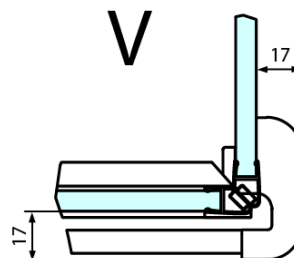

**FORTIS štvorcová sprchová zástena 1100x1100 mm, L
varianta**

Dveře	A (mm)	B (mm)	C (mm)
FL1080	785-801	≈ 200	779-795
FL1090	885-901	≈ 300	879-895
FL1010	985-1001	≈ 400	979-995
FL1011	1085-1101	≈ 500	1079-1095
FL1012	1185-1201	≈ 600	1179-1195
FL1113	1285-1301	≈ 700	1279-1295
FL1114	1385-1401	≈ 800	1379-1395
FL1115	1485-1501	≈ 900	1479-1495

Boční stěna	E	D
FL3580	785-801	779-795
FL3590	885-901	879-895
FL3510	985-1001	979-995
FL3511	1085-1101	1079-1095
FL3512	1185-1201	1179-1195