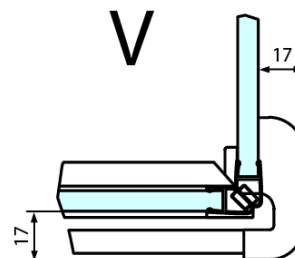

**FORTIS štvorcová sprchová zástena 1100x1100 mm, L
varianta**

Dveře	A (mm)	B (mm)	C (mm)
FL1080	785-801	≈ 200	779-795
FL1090	885-901	≈ 300	879-895
FL1010	985-1001	≈ 400	979-995
FL1011	1085-1101	≈ 500	1079-1095
FL1012	1185-1201	≈ 600	1179-1195
FL1113	1285-1301	≈ 700	1279-1295
FL1114	1385-1401	≈ 800	1379-1395
FL1115	1485-1501	≈ 900	1479-1495

Boční stěna	E	D
FL3580	785-801	779-795
FL3590	885-901	879-895
FL3510	985-1001	979-995
FL3511	1085-1101	1079-1095
FL3512	1185-1201	1179-1195