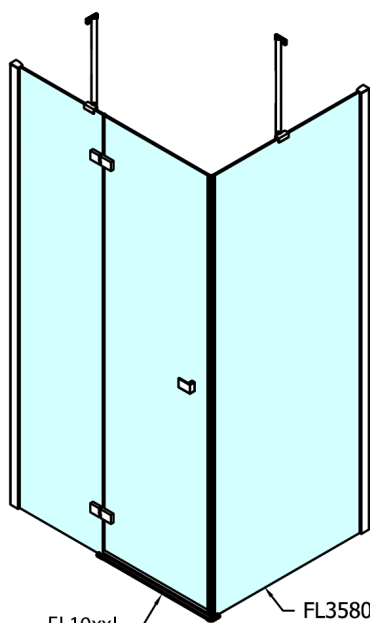

FORTIS štvorcová sprchová zástena 1100x1100 mm, L varianta

Objednací kód: FL1011LFL3511

Rozmery

Šírka: 1100 mm
 Výška: 2000 mm
 Hĺbka: 1100 mm

Vlastnosti

Záruka: 2 roky

Technický list

FL10xxL
 FL11xxL

FL3580
 FL3590
 FL3510
 FL3511
 FL3512

FL3580
 FL3590
 FL3510
 FL3511
 FL3512

FL10xxR
 FL11xxR

Dveře	A (mm)	B (mm)	C (mm)
FL1080	785-801	≈ 200	779-795
FL1090	885-901	≈ 300	879-895
FL1010	985-1001	≈ 400	979-995
FL1011	1085-1101	≈ 500	1079-1095
FL1012	1185-1201	≈ 600	1179-1195
FL1113	1285-1301	≈ 700	1279-1295
FL1114	1385-1401	≈ 800	1379-1395
FL1115	1485-1501	≈ 900	1479-1495

Boční stěna	E	D
FL3580	785-801	779-795
FL3590	885-901	879-895
FL3510	985-1001	979-995
FL3511	1085-1101	1079-1095
FL3512	1185-1201	1179-1195

Stavební připravenost pro montáž na dlažbu
 kóty x,y = Rozměr k vnitřní straně skla

Construction readiness for floor mounting
 dimensions x, y = Dimension to the inside of the glass

Dveře	X (mm)	B (mm)
FL1080	768	≈ 200
FL1090	868	≈ 300
FL1010	968	≈ 400
FL1011	1068	≈ 500
FL1012	1168	≈ 600
FL1113	1268	≈ 700
FL1114	1368	≈ 800
FL1115	1468	≈ 900