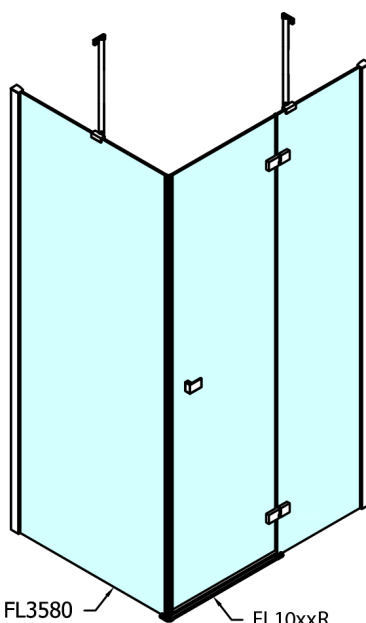

FORTIS štvorcová sprchová zástena 1100x1100 mm, L varianta

Objednací kód: FL1011LFL3511

Rozmery

Šírka: 1100 mm
 Výška: 2000 mm
 Hĺbka: 1100 mm

Vlastnosti

Záruka: 2 roky

Technický list

FL10xxL
 FL11xxL

FL3580
 FL3590
 FL3510
 FL3511
 FL3512

FL3580
 FL3590
 FL3510
 FL3511
 FL3512

FL10xxR
 FL11xxR

Dveře	A (mm)	B (mm)	C (mm)
FL1080	785-801	≈ 200	779-795
FL1090	885-901	≈ 300	879-895
FL1010	985-1001	≈ 400	979-995
FL1011	1085-1101	≈ 500	1079-1095
FL1012	1185-1201	≈ 600	1179-1195
FL1113	1285-1301	≈ 700	1279-1295
FL1114	1385-1401	≈ 800	1379-1395
FL1115	1485-1501	≈ 900	1479-1495

Boční stěna	E	D
FL3580	785-801	779-795
FL3590	885-901	879-895
FL3510	985-1001	979-995
FL3511	1085-1101	1079-1095
FL3512	1185-1201	1179-1195

Stavební připravenost pro montáž na dlažbu
 kóty x,y = Rozměr k vnitřní straně skla

Construction readiness for floor mounting
 dimensions x, y = Dimension to the inside of the glass

Dveře	X (mm)	B (mm)
FL1080	768	≈ 200
FL1090	868	≈ 300
FL1010	968	≈ 400
FL1011	1068	≈ 500
FL1012	1168	≈ 600
FL1113	1268	≈ 700
FL1114	1368	≈ 800
FL1115	1468	≈ 900