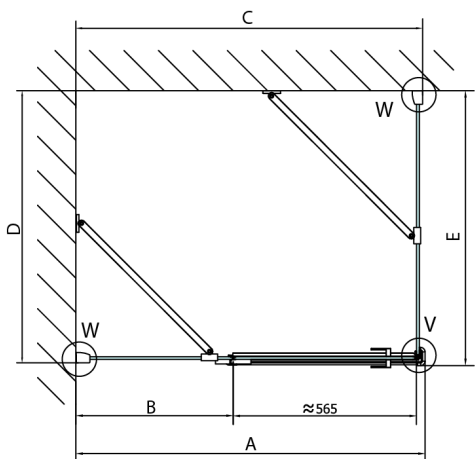

FORTIS štvorcová sprchová zástena 1100x1100 mm, L varianta

Objednací kód: FL1011LFL3511

Rozmery

Šírka: 1100 mm
 Výška: 2000 mm
 Hĺbka: 1100 mm

Vlastnosti

Záruka: 2 roky

Technický list

FL10xxL
 FL11xxL

FL3580
 FL3590
 FL3510
 FL3511
 FL3512

FL3580
 FL3590
 FL3510
 FL3511
 FL3512

FL10xxR
 FL11xxR

Dveře	A (mm)	B (mm)	C (mm)
FL1080	785-801	≈ 200	779-795
FL1090	885-901	≈ 300	879-895
FL1010	985-1001	≈ 400	979-995
FL1011	1085-1101	≈ 500	1079-1095
FL1012	1185-1201	≈ 600	1179-1195
FL1113	1285-1301	≈ 700	1279-1295
FL1114	1385-1401	≈ 800	1379-1395
FL1115	1485-1501	≈ 900	1479-1495

Boční stěna	E	D
FL3580	785-801	779-795
FL3590	885-901	879-895
FL3510	985-1001	979-995
FL3511	1085-1101	1079-1095
FL3512	1185-1201	1179-1195

Stavební připravenost pro montáž na dlažbu
 kóty x,y = Rozměr k vnitřní straně skla

Construction readiness for floor mounting
 dimensions x, y = Dimension to the inside of the glass

Dveře	X (mm)	B (mm)
FL1080	768	≈ 200
FL1090	868	≈ 300
FL1010	968	≈ 400
FL1011	1068	≈ 500
FL1012	1168	≈ 600
FL1113	1268	≈ 700
FL1114	1368	≈ 800
FL1115	1468	≈ 900