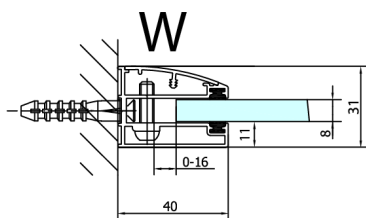

FORTIS štvorcová sprchová zástena 1100x1100 mm, L varianta

Objednací kód: FL1011LFL3511

Rozmery

Šírka: 1100 mm
 Výška: 2000 mm
 Hĺbka: 1100 mm

Vlastnosti

Záruka: 2 roky

Technický list

FL10xxL
 FL11xxL

FL3580
 FL3590
 FL3510
 FL3511
 FL3512

FL3580
 FL3590
 FL3510
 FL3511
 FL3512

FL10xxR
 FL11xxR

Dveře	A (mm)	B (mm)	C (mm)
FL1080	785-801	≈ 200	779-795
FL1090	885-901	≈ 300	879-895
FL1010	985-1001	≈ 400	979-995
FL1011	1085-1101	≈ 500	1079-1095
FL1012	1185-1201	≈ 600	1179-1195
FL1113	1285-1301	≈ 700	1279-1295
FL1114	1385-1401	≈ 800	1379-1395
FL1115	1485-1501	≈ 900	1479-1495

Boční stěna	E	D
FL3580	785-801	779-795
FL3590	885-901	879-895
FL3510	985-1001	979-995
FL3511	1085-1101	1079-1095
FL3512	1185-1201	1179-1195

Stavební připravenost pro montáž na dlažbu
 kóty x,y = Rozměr k vnitřní straně skla

Construction readiness for floor mounting
 dimensions x, y = Dimension to the inside of the glass

Dveře	X (mm)	B (mm)
FL1080	768	≈ 200
FL1090	868	≈ 300
FL1010	968	≈ 400
FL1011	1068	≈ 500
FL1012	1168	≈ 600
FL1113	1268	≈ 700
FL1114	1368	≈ 800
FL1115	1468	≈ 900