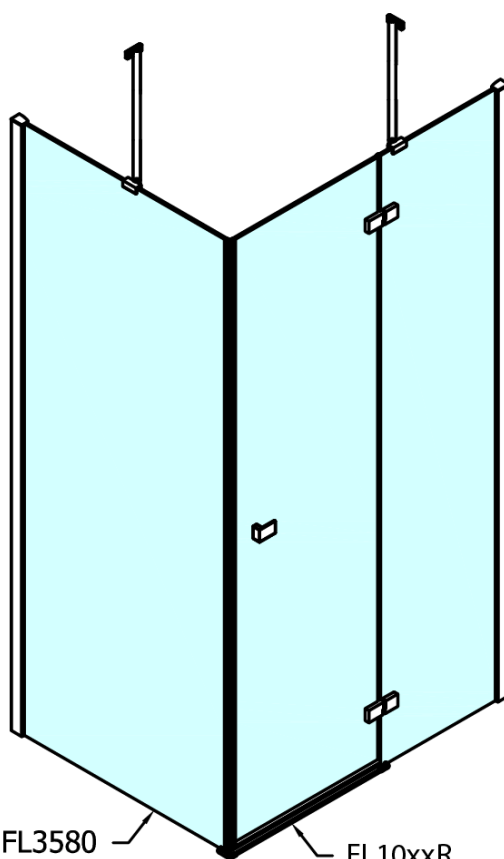

FORTIS obdĺžniková sprchová zástena 1000x1200 mm, R varianta

Objednací kód: FL1010RFL3512

Základné informácie

Značka: Polysan
Séria: FORTIS

Rozmery

Šírka: 1000 mm
Výška: 2000 mm
Hĺbka: 1200 mm

Vlastnosti

Farba profilu: Chróm - Leštený hliník
Tvar: Obdĺžnikové zásteny
Typ otvárania: Otváracie jednokrídlové
Smer otvárania: Pravé
Šírka vstupu: 565 mm
Typ výplne: Číre sklo
Úprava skla: Antidrop
Hrúbka skla: 8 mm
Vlastnosti: Bezrámové prevedenie
Hmotnosť / ks: 98.0 kg
Balenie: 2 ks
Záruka: 2 roky

Technick list

FL10xxL
FL11xxL

FL3580
FL3590
FL3510
FL3511
FL3512

FL3580
FL3590
FL3510
FL3511
FL3512

FL10xxR
FL11xxR

FORTIS obdĺžniková sprchová zástena 1000x1200 mm, R varianta

Dveře	A (mm)	B (mm)	C (mm)
FL1080	785-801	≈ 200	779-795
FL1090	885-901	≈ 300	879-895
FL1010	985-1001	≈ 400	979-995
FL1011	1085-1101	≈ 500	1079-1095
FL1012	1185-1201	≈ 600	1179-1195
FL1113	1285-1301	≈ 700	1279-1295
FL1114	1385-1401	≈ 800	1379-1395
FL1115	1485-1501	≈ 900	1479-1495

Boční stěna	E	D
FL3580	785-801	779-795
FL3590	885-901	879-895
FL3510	985-1001	979-995
FL3511	1085-1101	1079-1095
FL3512	1185-1201	1179-1195

FORTIS obdížniková sprchová zástena 1000x1200 mm, R varianta

Stavební připravenost pro montáž na dlažbu
kóty x, y = Rozměr k vnitřní straně skla

Construction readiness for floor mounting
dimensions x, y = Dimension to the inside of the glass

Dveře	X (mm)	B (mm)
FL1080	768	≈ 200
FL1090	868	≈ 300
FL1010	968	≈ 400
FL1011	1068	≈ 500
FL1012	1168	≈ 600
FL1113	1268	≈ 700
FL1114	1368	≈ 800
FL1115	1468	≈ 900