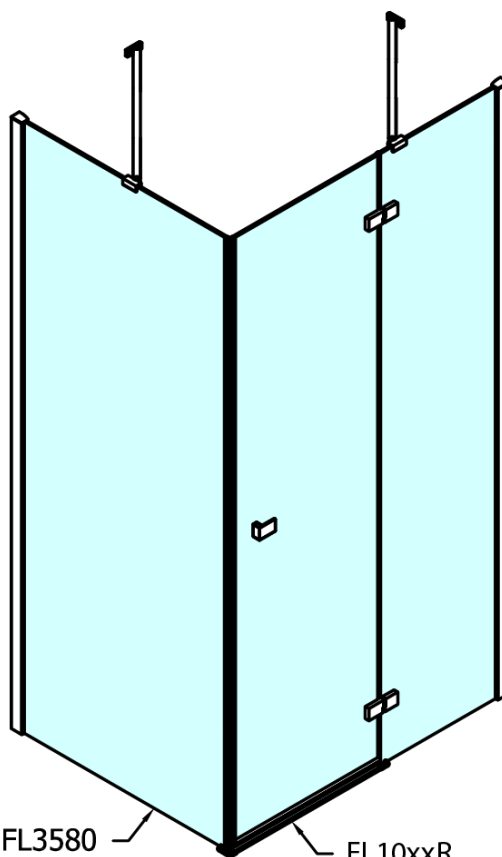

Hĺbka: 1200 mm

Vlastnosti

Farba profilu: Chróm - Leštený hliník

Tvar: Obdĺžnikové zásteny

Typ otvárania: Otváracie jednokrídlové

Smer otvárania: Lavé

Šírka vstupu: 565 mm

Typ výplne: Číre sklo

Úprava skla: Antidrop

Hrúbka skla: 8 mm

Vlastnosti: Bezrámové prevedenie

Hmotnosť / ks: 98.0 kg

Balenie: 2 ks

Záruka: 2 roky

Technick list

FL10xxL
FL11xxL

FL3580
FL3590
FL3510
FL3511
FL3512

FL3580
FL3590
FL3510
FL3511
FL3512

FL10xxR
FL11xxR

FORTIS obdĺžniková sprchová zástena 1000x1200 mm, L varianta

Dveře	A (mm)	B (mm)	C (mm)
FL1080	785-801	≈ 200	779-795
FL1090	885-901	≈ 300	879-895
FL1010	985-1001	≈ 400	979-995
FL1011	1085-1101	≈ 500	1079-1095
FL1012	1185-1201	≈ 600	1179-1195
FL1113	1285-1301	≈ 700	1279-1295
FL1114	1385-1401	≈ 800	1379-1395
FL1115	1485-1501	≈ 900	1479-1495

Boční stěna	E	D
FL3580	785-801	779-795
FL3590	885-901	879-895
FL3510	985-1001	979-995
FL3511	1085-1101	1079-1095
FL3512	1185-1201	1179-1195

FORTIS obdížniková sprchová zástena 1000x1200 mm, L varianta

Stavební připravenost pro montáž na dlažbu
kóty x, y = Rozměr k vnitřní straně skla