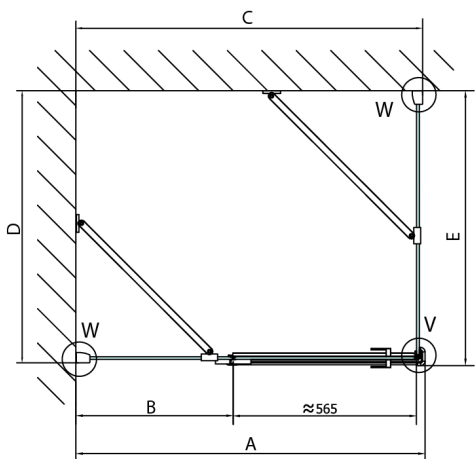

FORTIS obdĺžniková sprchová zástena 1000x1200 mm, L varianta

Objednací kód: FL1010LFL3512

Rozmery

Šírka: 1000 mm
 Výška: 2000 mm
 Hĺbka: 1200 mm

Vlastnosti

Záruka: 2 roky

Technický list

FL10xxL
 FL11xxL

FL3580
 FL3590
 FL3510
 FL3511
 FL3512

FL3580
 FL3590
 FL3510
 FL3511
 FL3512

FL10xxR
 FL11xxR

Dveře	A (mm)	B (mm)	C (mm)
FL1080	785-801	≈ 200	779-795
FL1090	885-901	≈ 300	879-895
FL1010	985-1001	≈ 400	979-995
FL1011	1085-1101	≈ 500	1079-1095
FL1012	1185-1201	≈ 600	1179-1195
FL1113	1285-1301	≈ 700	1279-1295
FL1114	1385-1401	≈ 800	1379-1395
FL1115	1485-1501	≈ 900	1479-1495

Boční stěna	E	D
FL3580	785-801	779-795
FL3590	885-901	879-895
FL3510	985-1001	979-995
FL3511	1085-1101	1079-1095
FL3512	1185-1201	1179-1195

Stavební připravenost pro montáž na dlažbu
 kóty x,y = Rozměr k vnitřní straně skla

Construction readiness for floor mounting
 dimensions x, y = Dimension to the inside of the glass

Dveře	X (mm)	B (mm)
FL1080	768	≈ 200
FL1090	868	≈ 300
FL1010	968	≈ 400
FL1011	1068	≈ 500
FL1012	1168	≈ 600
FL1113	1268	≈ 700
FL1114	1368	≈ 800
FL1115	1468	≈ 900