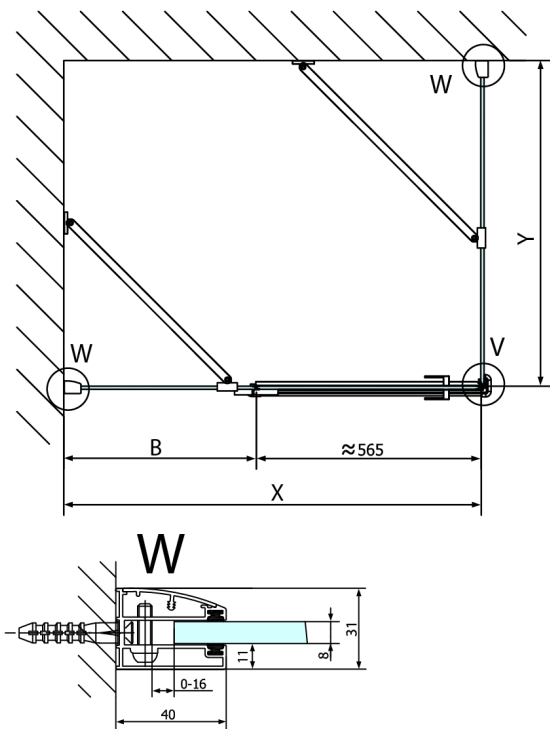

FORTIS obdĺžniková sprchová zástena 1000x1200 mm, L varianta

Objednací kód: FL1010LFL3512

Rozmery

Šírka: 1000 mm
 Výška: 2000 mm
 Hĺbka: 1200 mm

Vlastnosti

Záruka: 2 roky

Technický list

FL10xxL
 FL11xxL

FL3580
 FL3590
 FL3510
 FL3511
 FL3512

FL3580
 FL3590
 FL3510
 FL3511
 FL3512

FL10xxR
 FL11xxR

Dveře	A (mm)	B (mm)	C (mm)
FL1080	785-801	≈ 200	779-795
FL1090	885-901	≈ 300	879-895
FL1010	985-1001	≈ 400	979-995
FL1011	1085-1101	≈ 500	1079-1095
FL1012	1185-1201	≈ 600	1179-1195
FL1113	1285-1301	≈ 700	1279-1295
FL1114	1385-1401	≈ 800	1379-1395
FL1115	1485-1501	≈ 900	1479-1495

Boční stěna	E	D
FL3580	785-801	779-795
FL3590	885-901	879-895
FL3510	985-1001	979-995
FL3511	1085-1101	1079-1095
FL3512	1185-1201	1179-1195

Stavební připravenost pro montáž na dlažbu
 kóty x,y = Rozměr k vnitřní straně skla

Construction readiness for floor mounting
 dimensions x, y = Dimension to the inside of the glass

Dveře	X (mm)	B (mm)
FL1080	768	≈ 200
FL1090	868	≈ 300
FL1010	968	≈ 400
FL1011	1068	≈ 500
FL1012	1168	≈ 600
FL1113	1268	≈ 700
FL1114	1368	≈ 800
FL1115	1468	≈ 900