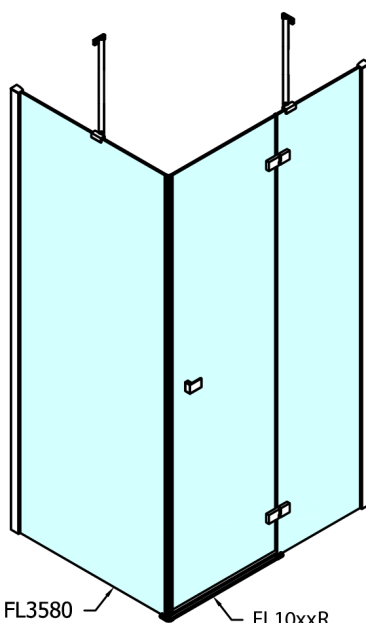

FORTIS obdĺžniková sprchová zástena 1000x1200 mm, L varianta

Objednací kód: FL1010LFL3512

Rozmery

Šírka: 1000 mm
 Výška: 2000 mm
 Hĺbka: 1200 mm

Vlastnosti

Záruka: 2 roky

Technický list

FL10xxL
 FL11xxL

FL3580
 FL3590
 FL3510
 FL3511
 FL3512

FL3580
 FL3590
 FL3510
 FL3511
 FL3512

FL10xxR
 FL11xxR

Dveře	A (mm)	B (mm)	C (mm)
FL1080	785-801	≈ 200	779-795
FL1090	885-901	≈ 300	879-895
FL1010	985-1001	≈ 400	979-995
FL1011	1085-1101	≈ 500	1079-1095
FL1012	1185-1201	≈ 600	1179-1195
FL1113	1285-1301	≈ 700	1279-1295
FL1114	1385-1401	≈ 800	1379-1395
FL1115	1485-1501	≈ 900	1479-1495

Boční stěna	E	D
FL3580	785-801	779-795
FL3590	885-901	879-895
FL3510	985-1001	979-995
FL3511	1085-1101	1079-1095
FL3512	1185-1201	1179-1195

Stavební připravenost pro montáž na dlažbu
 kóty x,y = Rozměr k vnitřní straně skla

Construction readiness for floor mounting
 dimensions x, y = Dimension to the inside of the glass

Dveře	X (mm)	B (mm)
FL1080	768	≈ 200
FL1090	868	≈ 300
FL1010	968	≈ 400
FL1011	1068	≈ 500
FL1012	1168	≈ 600
FL1113	1268	≈ 700
FL1114	1368	≈ 800
FL1115	1468	≈ 900