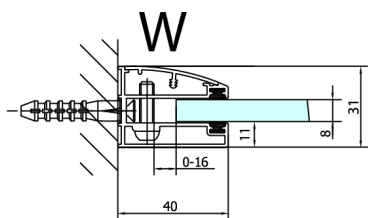

FORTIS obdĺžniková sprchová zástena 1000x1200 mm, L varianta

Objednací kód: FL1010LFL3512

Rozmery

Šírka: 1000 mm
 Výška: 2000 mm
 Hĺbka: 1200 mm

Vlastnosti

Záruka: 2 roky

Technický list

FL10xxL
 FL11xxL

FL3580
 FL3590
 FL3510
 FL3511
 FL3512

FL3580
 FL3590
 FL3510
 FL3511
 FL3512

FL10xxR
 FL11xxR

Dveře	A (mm)	B (mm)	C (mm)
FL1080	785-801	≈ 200	779-795
FL1090	885-901	≈ 300	879-895
FL1010	985-1001	≈ 400	979-995
FL1011	1085-1101	≈ 500	1079-1095
FL1012	1185-1201	≈ 600	1179-1195
FL1113	1285-1301	≈ 700	1279-1295
FL1114	1385-1401	≈ 800	1379-1395
FL1115	1485-1501	≈ 900	1479-1495

Boční stěna	E	D
FL3580	785-801	779-795
FL3590	885-901	879-895
FL3510	985-1001	979-995
FL3511	1085-1101	1079-1095
FL3512	1185-1201	1179-1195

Stavební připravenost pro montáž na dlažbu
 kóty x,y = Rozměr k vnitřní straně skla

Construction readiness for floor mounting
 dimensions x, y = Dimension to the inside of the glass

Dveře	X (mm)	B (mm)
FL1080	768	≈ 200
FL1090	868	≈ 300
FL1010	968	≈ 400
FL1011	1068	≈ 500
FL1012	1168	≈ 600
FL1113	1268	≈ 700
FL1114	1368	≈ 800
FL1115	1468	≈ 900