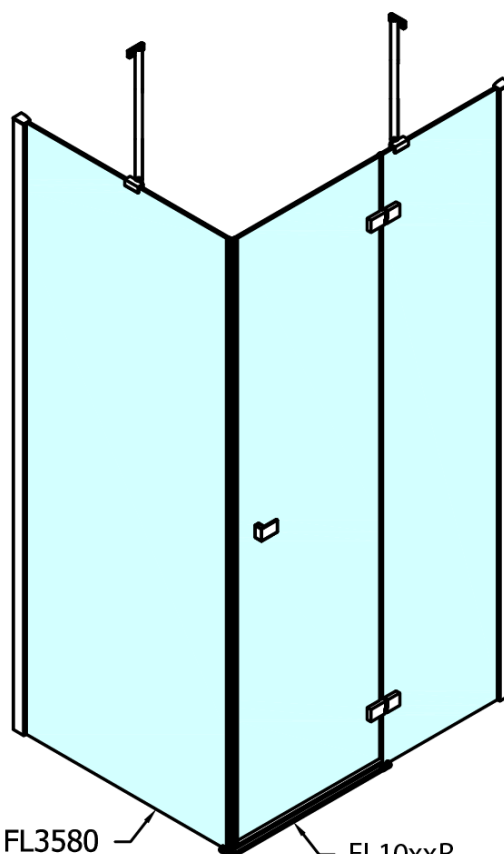

Hĺbka: 1100 mm

Vlastnosti

Farba profilu: Chróm - Leštený hliník

Tvar: Obdĺžnikové zásteny

Typ otvárania: Otváracie jednokrídlové

Smer otvárania: Lavé

Šírka vstupu: 565 mm

Typ výplne: Číre sklo

Dveře	A (mm)	B (mm)	C (mm)
FL1080	785-801	≈ 200	779-795
FL1090	885-901	≈ 300	879-895
FL1010	985-1001	≈ 400	979-995
FL1011	1085-1101	≈ 500	1079-1095
FL1012	1185-1201	≈ 600	1179-1195
FL1113	1285-1301	≈ 700	1279-1295
FL1114	1385-1401	≈ 800	1379-1395
FL1115	1485-1501	≈ 900	1479-1495

FL3580
FL3590
FL3510
FL3511
FL3512

FL3580
FL3590
FL3510
FL3511
FL3512

FL10xxR
FL11xxR

FORTIS obdížniková sprchová zástena 1000x1100 mm, L varianta

Stavební připravenost pro montáž na dlažbu
kóty x, y = Rozměr k vnitřní straně skla

Construction readiness for floor mounting
dimensions x, y = Dimension to the inside of the glass

Dveře	X (mm)	B (mm)
FL1080	768	≈ 200
FL1090	868	≈ 300
FL1010	968	≈ 400
FL1011	1068	≈ 500
FL1012	1168	≈ 600
FL1113	1268	≈ 700
FL1114	1368	≈ 800
FL1115	1468	≈ 900