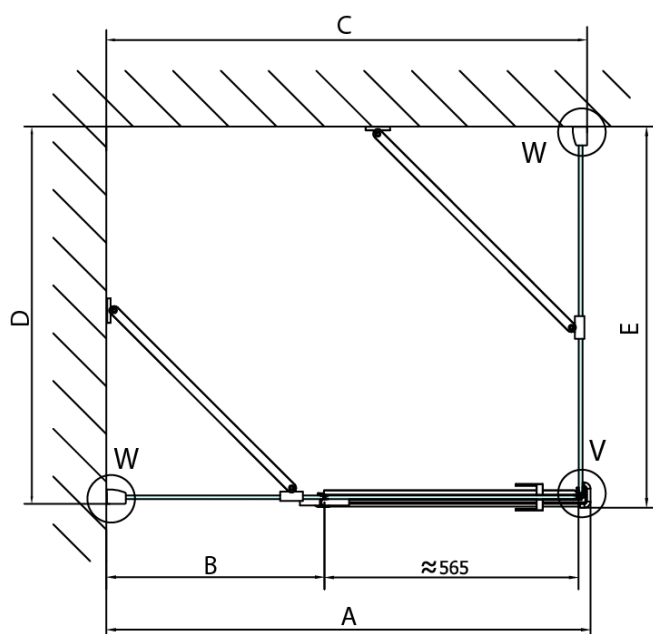

Hĺbka: 1100 mm

Vlastnosti

Farba profilu: Chróm - Leštený hliník

Tvar: Obdĺžnikové zásteny

Typ otvárania: Otváracie jednokrídlové

Smer otvárania: Lavé

Šírka vstupu: 565 mm

Typ výplne: Číre sklo

Dveře	A (mm)	B (mm)	C (mm)
FL1080	785-801	≈ 200	779-795
FL1090	885-901	≈ 300	879-895
FL1010	985-1001	≈ 400	979-995
FL1011	1085-1101	≈ 500	1079-1095
FL1012	1185-1201	≈ 600	1179-1195
FL1113	1285-1301	≈ 700	1279-1295
FL1114	1385-1401	≈ 800	1379-1395
FL1115	1485-1501	≈ 900	1479-1495

Construction readiness for floor mounting
dimensions x, y = Dimension to the inside of the glass

Dveře	X (mm)	B (mm)
FL1080	768	≈ 200
FL1090	868	≈ 300
FL1010	968	≈ 400
FL1011	1068	≈ 500
FL1012	1168	≈ 600
FL1113	1268	≈ 700
FL1114	1368	≈ 800
FL1115	1468	≈ 900