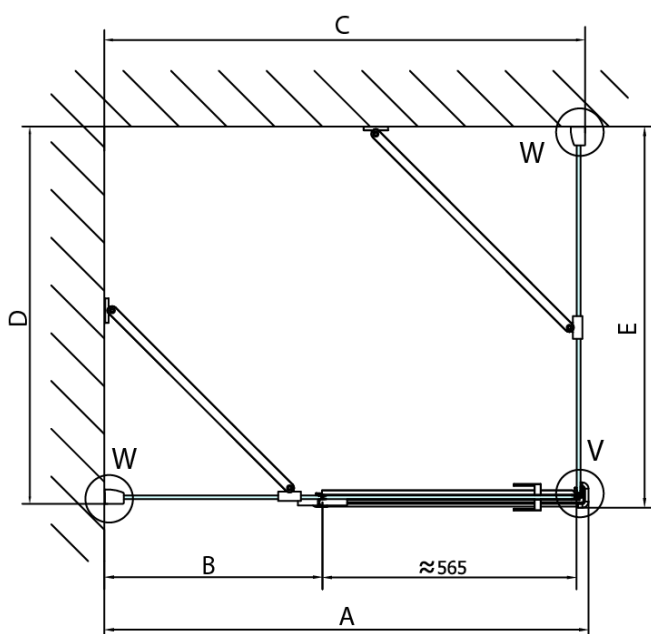

Hĺbka: 1100 mm

Vlastnosti

Farba profilu: Chróm - Leštený hliník

Tvar: Obdĺžnikové zásteny

Typ otvárania: Otváracie jednokrídlové

Smer otvárania: Lavé

Šírka vstupu: 565 mm

Typ výplne: Číre sklo

Dveře	A (mm)	B (mm)	C (mm)
FL1080	785-801	≈ 200	779-795
FL1090	885-901	≈ 300	879-895
FL1010	985-1001	≈ 400	979-995
FL1011	1085-1101	≈ 500	1079-1095
FL1012	1185-1201	≈ 600	1179-1195
FL1113	1285-1301	≈ 700	1279-1295
FL1114	1385-1401	≈ 800	1379-1395
FL1115	1485-1501	≈ 900	1479-1495

Construction readiness for floor mounting
dimensions x, y = Dimension to the inside of the glass

Dveře	X (mm)	B (mm)
FL1080	768	≈ 200
FL1090	868	≈ 300
FL1010	968	≈ 400
FL1011	1068	≈ 500
FL1012	1168	≈ 600
FL1113	1268	≈ 700
FL1114	1368	≈ 800
FL1115	1468	≈ 900