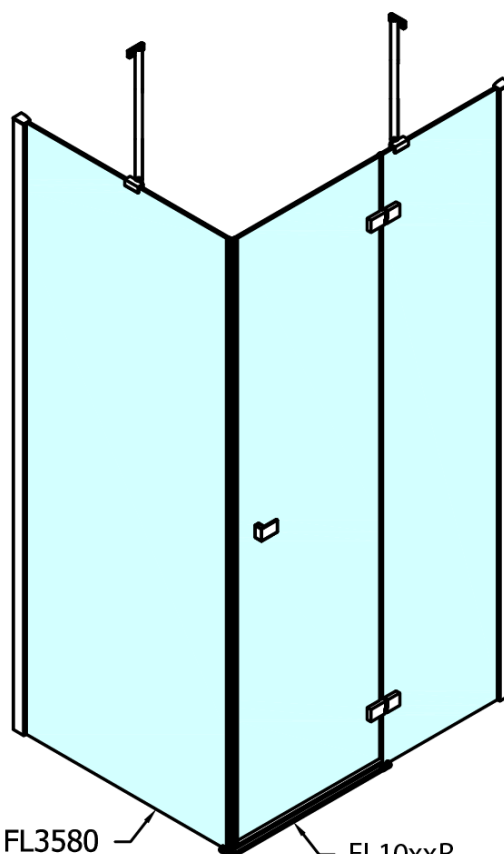

Hĺbka: 1100 mm

Vlastnosti

Farba profilu: Chróm - Leštený hliník

Tvar: Obdĺžnikové zásteny

Typ otvárania: Otváracie jednokrídlové

Smer otvárania: Lavé

Šírka vstupu: 565 mm

Typ výplne: Číre sklo

Dveře	A (mm)	B (mm)	C (mm)
FL1080	785-801	≈ 200	779-795
FL1090	885-901	≈ 300	879-895
FL1010	985-1001	≈ 400	979-995
FL1011	1085-1101	≈ 500	1079-1095
FL1012	1185-1201	≈ 600	1179-1195
FL1113	1285-1301	≈ 700	1279-1295
FL1114	1385-1401	≈ 800	1379-1395
FL1115	1485-1501	≈ 900	1479-1495

FL3580
FL3590
FL3510
FL3511
FL3512

FL3580
FL3590
FL3510
FL3511
FL3512

FL10xxR
FL11xxR

FORTIS obdĺžniková sprchová zástena 1000x1100 mm, L varianta

Stavební připravenost pro montáž na dlažbu
kóty x, y = Rozměr k vnitřní straně skla

Construction readiness for floor mounting
dimensions x, y = Dimension to the inside of the glass

Dveře	X (mm)	B (mm)
FL1080	768	≈ 200
FL1090	868	≈ 300
FL1010	968	≈ 400
FL1011	1068	≈ 500
FL1012	1168	≈ 600
FL1113	1268	≈ 700
FL1114	1368	≈ 800
FL1115	1468	≈ 900