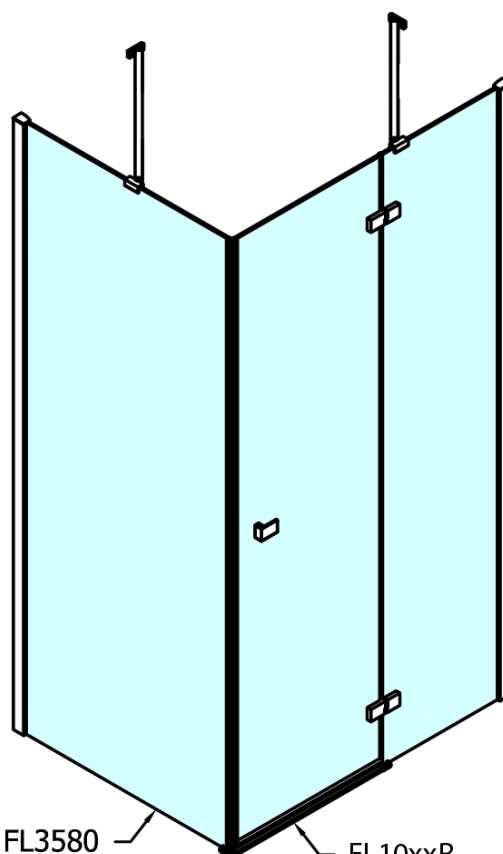

Hĺbka: 1100 mm

Vlastnosti

Farba profilu: Chróm - Leštený hliník

Tvar: Obdĺžnikové zásteny

Typ otvárania: Otváracie jednokrídlové

Smer otvárania: Lavé

Šírka vstupu: 565 mm

Typ výplne: Číre sklo

Dveře	A (mm)	B (mm)	C (mm)
FL1080	785-801	≈ 200	779-795
FL1090	885-901	≈ 300	879-895
FL1010	985-1001	≈ 400	979-995
FL1011	1085-1101	≈ 500	1079-1095
FL1012	1185-1201	≈ 600	1179-1195
FL1113	1285-1301	≈ 700	1279-1295
FL1114	1385-1401	≈ 800	1379-1395
FL1115	1485-1501	≈ 900	1479-1495

FL3580
FL3590
FL3510
FL3511
FL3512

FL3580
FL3590
FL3510
FL3511
FL3512

FL10xxR
FL11xxR

FORTIS obdížniková sprchová zástena 1000x1100 mm, L varianta

Stavební připravenost pro montáž na dlažbu
kóty x, y = Rozměr k vnitřní straně skla

Construction readiness for floor mounting
dimensions x, y = Dimension to the inside of the glass

Dveře	X (mm)	B (mm)
FL1080	768	≈ 200
FL1090	868	≈ 300
FL1010	968	≈ 400
FL1011	1068	≈ 500
FL1012	1168	≈ 600
FL1113	1268	≈ 700
FL1114	1368	≈ 800
FL1115	1468	≈ 900