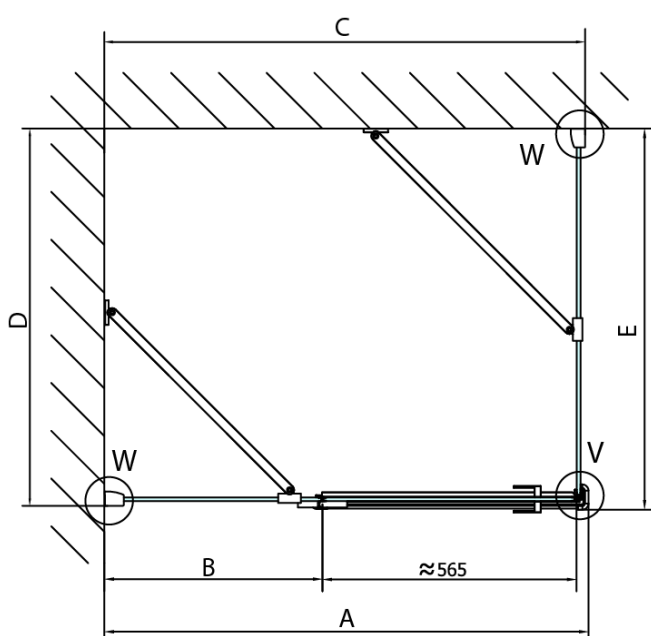

Hĺbka: 1100 mm

Vlastnosti

Farba profilu: Chróm - Leštený hliník

Tvar: Obdĺžnikové zásteny

Typ otvárania: Otváracie jednokrídlové

Smer otvárania: Lavé

Šírka vstupu: 565 mm

Typ výplne: Číre sklo

Dveře	A (mm)	B (mm)	C (mm)
FL1080	785-801	≈ 200	779-795
FL1090	885-901	≈ 300	879-895
FL1010	985-1001	≈ 400	979-995
FL1011	1085-1101	≈ 500	1079-1095
FL1012	1185-1201	≈ 600	1179-1195
FL1113	1285-1301	≈ 700	1279-1295
FL1114	1385-1401	≈ 800	1379-1395
FL1115	1485-1501	≈ 900	1479-1495

Construction readiness for floor mounting
dimensions x, y = Dimension to the inside of the glass

Dveře	X (mm)	B (mm)
FL1080	768	≈ 200
FL1090	868	≈ 300
FL1010	968	≈ 400
FL1011	1068	≈ 500
FL1012	1168	≈ 600
FL1113	1268	≈ 700
FL1114	1368	≈ 800
FL1115	1468	≈ 900