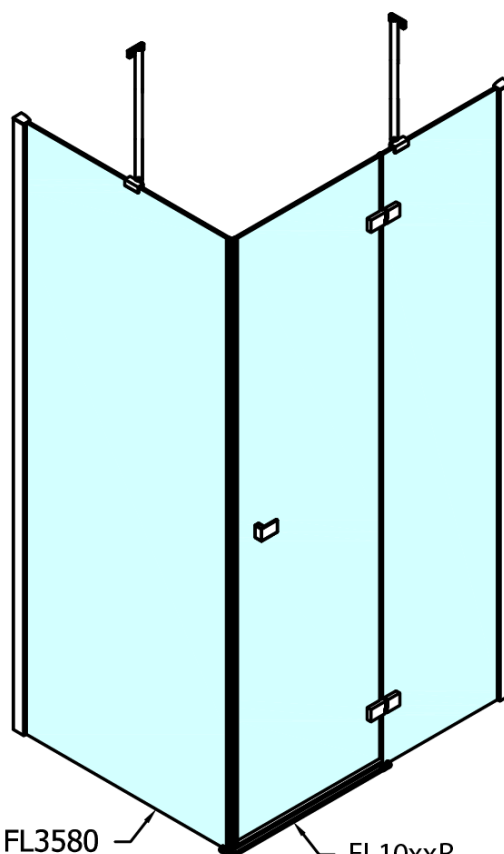

FORTIS obdĺžniková sprchová zástena 900x1200 mm, R varianta

Objednací kód: FL1090RFL3512

Základné informácie

Značka: Polysan
Séria: FORTIS

Rozmery

Šírka: 900 mm
Výška: 2000 mm
Hĺbka: 1200 mm

Vlastnosti

Farba profilu: Chróm - Leštený hliník
Tvar: Obdĺžnikové zásteny
Typ otvárania: Otváracie jednokrídlové
Smer otvárania: Pravé
Šírka vstupu: 565 mm
Typ výplne: Číre sklo
Úprava skla: Antidrop
Hrúbka skla: 8 mm
Vlastnosti: Bezrámové prevedenie
Hmotnosť / ks: 93.0 kg
Balenie: 2 ks
Záruka: 2 roky

Technický list

Stavební připravenost pro montáž na dlažbu
kóty x,y = Rozměr k vnitřní straně skla

Construction readiness for floor mounting
dimensions x, y = Dimension to the inside of the glass

Dveře	X (mm)	B (mm)
FL1080	768	≈ 200
FL1090	868	≈ 300
FL1010	968	≈ 400
FL1011	1068	≈ 500
FL1012	1168	≈ 600
FL1113	1268	≈ 700
FL1114	1368	≈ 800
FL1115	1468	≈ 900

Boční stěna	Y
FL3580	768
FL3590	868
FL3510	968
FL3511	1068
FL3512	1168

FORTIS obdĺžnikov sprchov zstena 900x1200
mm, R varianta

FL10xxL
FL11xxL

FL3580
FL3590
FL3510
FL3511
FL3512

FL3580
FL3590
FL3510
FL3511
FL3512

FL10xxR
FL11xxR

FORTIS obdĺžniková sprchová zástena 900x1200 mm, R varianta

Dveře	A (mm)	B (mm)	C (mm)
FL1080	785-801	≈ 200	779-795
FL1090	885-901	≈ 300	879-895
FL1010	985-1001	≈ 400	979-995
FL1011	1085-1101	≈ 500	1079-1095
FL1012	1185-1201	≈ 600	1179-1195
FL1113	1285-1301	≈ 700	1279-1295
FL1114	1385-1401	≈ 800	1379-1395
FL1115	1485-1501	≈ 900	1479-1495