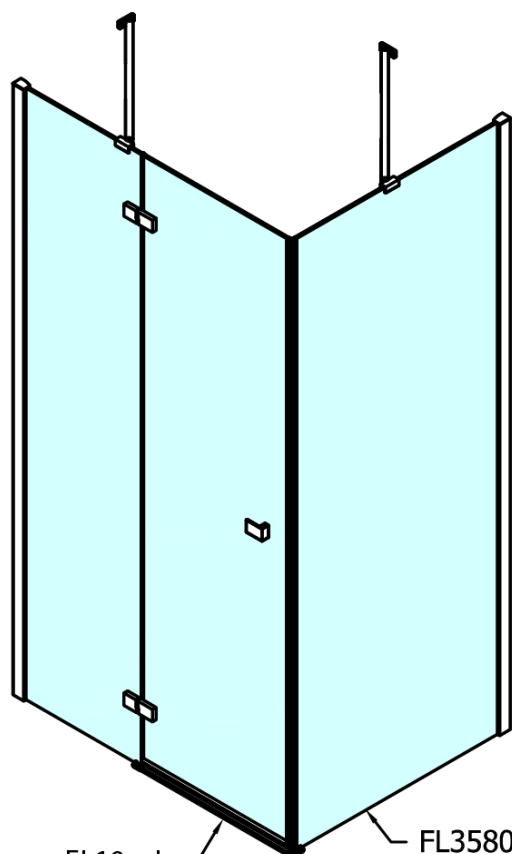

FORTIS obdĺžniková sprchová zástena 900x1200 mm, R varianta

Objednací kód: FL1090RFL3512

Základné informácie

Značka: Polysan
Séria: FORTIS

Rozmery

Šírka: 900 mm
Výška: 2000 mm
Hĺbka: 1200 mm

Vlastnosti

Farba profilu: Chróm - Leštený hliník
Tvar: Obdĺžnikové zásteny
Typ otvárania: Otváracie jednokrídlové
Smer otvárania: Pravé
Šírka vstupu: 565 mm
Typ výplne: Číre sklo
Úprava skla: Antidrop
Hrúbka skla: 8 mm
Vlastnosti: Bezrámové prevedenie
Hmotnosť / ks: 93.0 kg
Balenie: 2 ks
Záruka: 2 roky

Technický list

Stavební připravenost pro montáž na dlažbu
kóty x,y = Rozměr k vnitřní straně skla

Construction readiness for floor mounting
dimensions x, y = Dimension to the inside of the glass

Dveře	X (mm)	B (mm)
FL1080	768	≈ 200
FL1090	868	≈ 300
FL1010	968	≈ 400
FL1011	1068	≈ 500
FL1012	1168	≈ 600
FL1113	1268	≈ 700
FL1114	1368	≈ 800
FL1115	1468	≈ 900

Boční stěna	Y
FL3580	768
FL3590	868
FL3510	968
FL3511	1068
FL3512	1168

FORTIS obdĺžnikov sprchov zstena 900x1200
mm, R varianta

FL10xxL
FL11xxL

FL3580
FL3590
FL3510
FL3511
FL3512

FL3580
FL3590
FL3510
FL3511
FL3512

FL10xxR
FL11xxR

FORTIS obdĺžniková sprchová zástena 900x1200 mm, R varianta

Dveře	A (mm)	B (mm)	C (mm)
FL1080	785-801	≈ 200	779-795
FL1090	885-901	≈ 300	879-895
FL1010	985-1001	≈ 400	979-995
FL1011	1085-1101	≈ 500	1079-1095
FL1012	1185-1201	≈ 600	1179-1195
FL1113	1285-1301	≈ 700	1279-1295
FL1114	1385-1401	≈ 800	1379-1395
FL1115	1485-1501	≈ 900	1479-1495