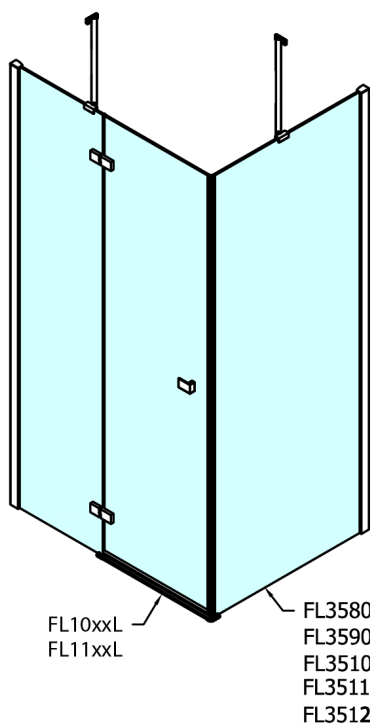

FORTIS obdlžniková sprchová zástena 900x1200 mm, L varianta

Objednací kód: FL1090LFL3512

Rozměry

Šířka: 900 mm
 Výška: 2000 mm
 Hĺbka: 1200 mm

Vlastnosti

Záruka: 2 roky

Technický list

Dveře	A (mm)	B (mm)	C (mm)
FL1080	785-801	≈ 200	779-795
FL1090	885-901	≈ 300	879-895
FL1010	985-1001	≈ 400	979-995
FL1011	1085-1101	≈ 500	1079-1095
FL1012	1185-1201	≈ 600	1179-1195
FL1113	1285-1301	≈ 700	1279-1295
FL1114	1385-1401	≈ 800	1379-1395
FL1115	1485-1501	≈ 900	1479-1495

Boční stěna	E	D
FL3580	785-801	779-795
FL3590	885-901	879-895
FL3510	985-1001	979-995
FL3511	1085-1101	1079-1095
FL3512	1185-1201	1179-1195

Stavební připravenost pro montáž na dlažbu
 kóty x,y = Rozměr k vnitřní straně skla

Construction readiness for floor mounting
 dimensions x, y = Dimension to the inside of the glass

Dveře	X (mm)	B (mm)
FL1080	768	≈ 200
FL1090	868	≈ 300
FL1010	968	≈ 400
FL1011	1068	≈ 500
FL1012	1168	≈ 600
FL1113	1268	≈ 700
FL1114	1368	≈ 800
FL1115	1468	≈ 900

Boční stěna	Y
FL3580	768
FL3590	868
FL3510	968
FL3511	1068
FL3512	1168