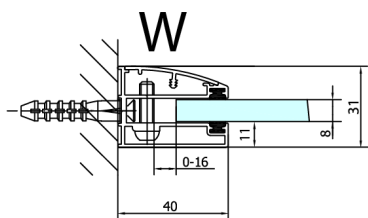

FORTIS obdlžniková sprchová zástena 900x1200 mm, L varianta

Objednací kód: FL1090LFL3512

Rozměry

Šířka: 900 mm
 Výška: 2000 mm
 Hĺbka: 1200 mm

Vlastnosti

Záruka: 2 roky

Technický list

Dveře	A (mm)	B (mm)	C (mm)
FL1080	785-801	≈ 200	779-795
FL1090	885-901	≈ 300	879-895
FL1010	985-1001	≈ 400	979-995
FL1011	1085-1101	≈ 500	1079-1095
FL1012	1185-1201	≈ 600	1179-1195
FL1113	1285-1301	≈ 700	1279-1295
FL1114	1385-1401	≈ 800	1379-1395
FL1115	1485-1501	≈ 900	1479-1495

Boční stěna	E	D
FL3580	785-801	779-795
FL3590	885-901	879-895
FL3510	985-1001	979-995
FL3511	1085-1101	1079-1095
FL3512	1185-1201	1179-1195

Stavební připravenost pro montáž na dlažbu
 kóty x,y = Rozměr k vnitřní straně skla

Construction readiness for floor mounting
 dimensions x, y = Dimension to the inside of the glass

Dveře	X (mm)	B (mm)
FL1080	768	≈ 200
FL1090	868	≈ 300
FL1010	968	≈ 400
FL1011	1068	≈ 500
FL1012	1168	≈ 600
FL1113	1268	≈ 700
FL1114	1368	≈ 800
FL1115	1468	≈ 900