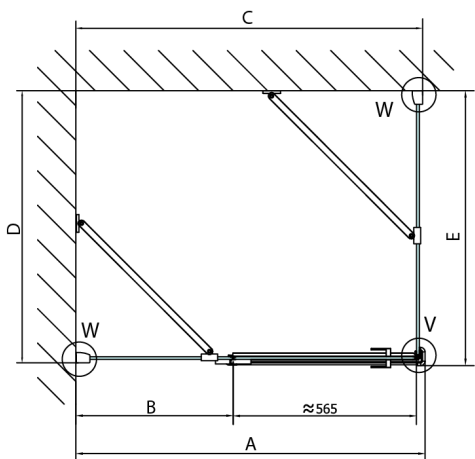

FORTIS obdlžniková sprchová zástena 900x1200 mm, L varianta

Objednací kód: FL1090LFL3512

Rozměry

Šířka: 900 mm
 Výška: 2000 mm
 Hĺbka: 1200 mm

Vlastnosti

Záruka: 2 roky

Technický list

Dveře	A (mm)	B (mm)	C (mm)
FL1080	785-801	≈ 200	779-795
FL1090	885-901	≈ 300	879-895
FL1010	985-1001	≈ 400	979-995
FL1011	1085-1101	≈ 500	1079-1095
FL1012	1185-1201	≈ 600	1179-1195
FL1113	1285-1301	≈ 700	1279-1295
FL1114	1385-1401	≈ 800	1379-1395
FL1115	1485-1501	≈ 900	1479-1495

Boční stěna	E	D
FL3580	785-801	779-795
FL3590	885-901	879-895
FL3510	985-1001	979-995
FL3511	1085-1101	1079-1095
FL3512	1185-1201	1179-1195

Stavební připravenost pro montáž na dlažbu
 kóty x,y = Rozměr k vnitřní straně skla

Construction readiness for floor mounting
 dimensions x, y = Dimension to the inside of the glass

Dveře	X (mm)	B (mm)
FL1080	768	≈ 200
FL1090	868	≈ 300
FL1010	968	≈ 400
FL1011	1068	≈ 500
FL1012	1168	≈ 600
FL1113	1268	≈ 700
FL1114	1368	≈ 800
FL1115	1468	≈ 900

Boční stěna	Y
FL3580	768
FL3590	868
FL3510	968
FL3511	1068
FL3512	1168