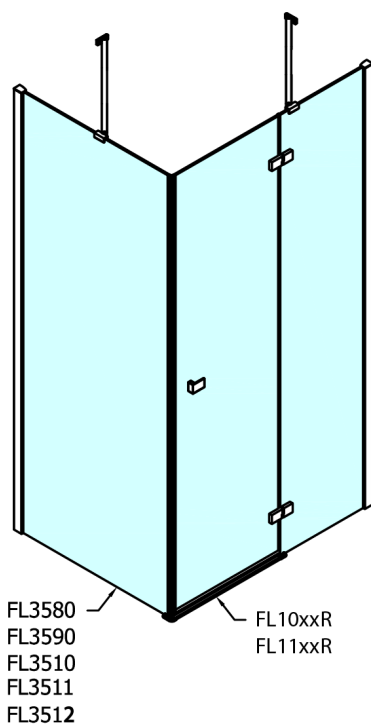

FORTIS obdlžniková sprchová zástena 900x1200 mm, L varianta

Objednací kód: FL1090LFL3512

Rozměry

Šířka: 900 mm
 Výška: 2000 mm
 Hĺbka: 1200 mm

Vlastnosti

Záruka: 2 roky

Technický list

Dveře	A (mm)	B (mm)	C (mm)
FL1080	785-801	≈ 200	779-795
FL1090	885-901	≈ 300	879-895
FL1010	985-1001	≈ 400	979-995
FL1011	1085-1101	≈ 500	1079-1095
FL1012	1185-1201	≈ 600	1179-1195
FL1113	1285-1301	≈ 700	1279-1295
FL1114	1385-1401	≈ 800	1379-1395
FL1115	1485-1501	≈ 900	1479-1495

Boční stěna	E	D
FL3580	785-801	779-795
FL3590	885-901	879-895
FL3510	985-1001	979-995
FL3511	1085-1101	1079-1095
FL3512	1185-1201	1179-1195

Stavební připravenost pro montáž na dlažbu
 kóty x,y = Rozměr k vnitřní straně skla

Construction readiness for floor mounting
 dimensions x, y = Dimension to the inside of the glass

Dveře	X (mm)	B (mm)
FL1080	768	≈ 200
FL1090	868	≈ 300
FL1010	968	≈ 400
FL1011	1068	≈ 500
FL1012	1168	≈ 600
FL1113	1268	≈ 700
FL1114	1368	≈ 800
FL1115	1468	≈ 900

Boční stěna	Y
FL3580	768
FL3590	868
FL3510	968
FL3511	1068
FL3512	1168