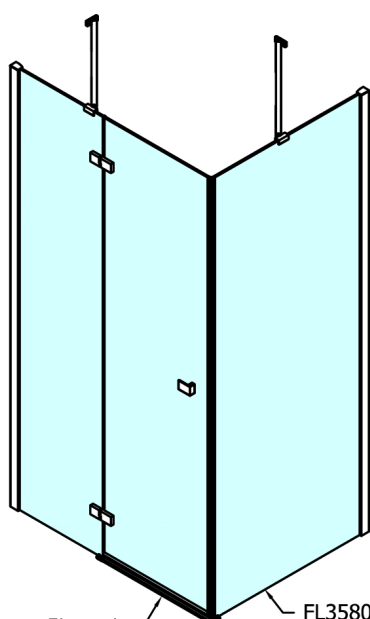

FORTIS obdĺžniková sprchová zástena 900x1100 mm, L varianta

Objednací kód: FL1090LFL3511

Rozmery

Šírka: 900 mm
Výška: 2000 mm
Hĺbka: 1100 mm

Vlastnosti

Záruka: 2 roky

Technický list

FL10xxL
FL11xxL

FL3580
FL3590
FL3510
FL3511
FL3512

FL3580
FL3590
FL3510
FL3511
FL3512

FL10xxR
FL11xxR

FORTIS obdížniková sprchová zástena 900x1100 mm, L varianta

Dveře	A (mm)	B (mm)	C (mm)
FL1080	785-801	≈ 200	779-795
FL1090	885-901	≈ 300	879-895
FL1010	985-1001	≈ 400	979-995
FL1011	1085-1101	≈ 500	1079-1095
FL1012	1185-1201	≈ 600	1179-1195
FL1113	1285-1301	≈ 700	1279-1295
FL1114	1385-1401	≈ 800	1379-1395
FL1115	1485-1501	≈ 900	1479-1495

Boční stěna	E	D
FL3580	785-801	779-795
FL3590	885-901	879-895
FL3510	985-1001	979-995
FL3511	1085-1101	1079-1095
FL3512	1185-1201	1179-1195

FORTIS obdĺžniková sprchová zástena 900x1100 mm, L varianta

Stavební připravenost pro montáž na dlažbu
kóty x,y = Rozměr k vnitřní straně skla

Construction readiness for floor mounting
dimensions x, y = Dimension to the inside of the glass

Dveře	X (mm)	B (mm)
FL1080	768	≈ 200
FL1090	868	≈ 300
FL1010	968	≈ 400
FL1011	1068	≈ 500
FL1012	1168	≈ 600
FL1113	1268	≈ 700
FL1114	1368	≈ 800
FL1115	1468	≈ 900