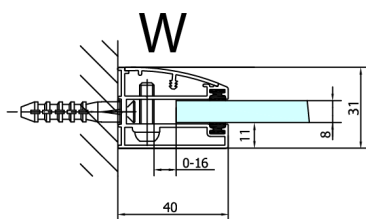

FORTIS obdĺžniková sprchová zástena 900x1100 mm, L varianta

Objednací kód: FL1090LFL3511

Rozmery

Šírka: 900 mm
Výška: 2000 mm
Hĺbka: 1100 mm

Vlastnosti

Záruka: 2 roky

Technický list

FL10xxL
FL11xxL

FL3580
FL3590
FL3510
FL3511
FL3512

FL3580
FL3590
FL3510
FL3511
FL3512

FL10xxR
FL11xxR

FORTIS obdížniková sprchová zástena 900x1100 mm, L varianta

Dveře	A (mm)	B (mm)	C (mm)
FL1080	785-801	≈ 200	779-795
FL1090	885-901	≈ 300	879-895
FL1010	985-1001	≈ 400	979-995
FL1011	1085-1101	≈ 500	1079-1095
FL1012	1185-1201	≈ 600	1179-1195
FL1113	1285-1301	≈ 700	1279-1295
FL1114	1385-1401	≈ 800	1379-1395
FL1115	1485-1501	≈ 900	1479-1495

Boční stěna	E	D
FL3580	785-801	779-795
FL3590	885-901	879-895
FL3510	985-1001	979-995
FL3511	1085-1101	1079-1095
FL3512	1185-1201	1179-1195

FORTIS obdĺžniková sprchová zástena 900x1100 mm, L varianta

Stavební připravenost pro montáž na dlažbu
kóty x,y = Rozměr k vnitřní straně skla

Construction readiness for floor mounting
dimensions x, y = Dimension to the inside of the glass

Dveře	X (mm)	B (mm)
FL1080	768	≈ 200
FL1090	868	≈ 300
FL1010	968	≈ 400
FL1011	1068	≈ 500
FL1012	1168	≈ 600
FL1113	1268	≈ 700
FL1114	1368	≈ 800
FL1115	1468	≈ 900