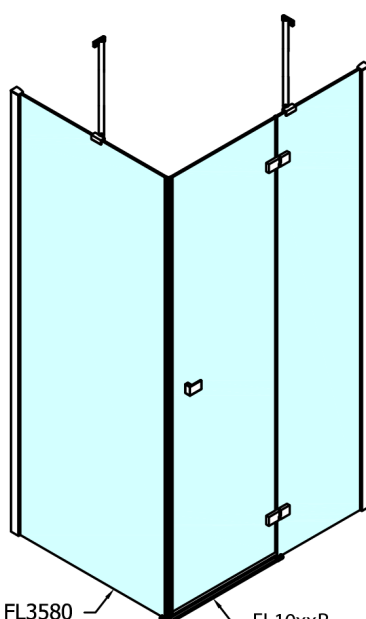

FORTIS obdĺžniková sprchová zástena 900x1100 mm, L varianta

Objednací kód: FL1090LFL3511

Rozmery

Šírka: 900 mm
Výška: 2000 mm
Hĺbka: 1100 mm

Vlastnosti

Záruka: 2 roky

Technický list

FL10xxL
FL11xxL

FL3580
FL3590
FL3510
FL3511
FL3512

FL3580
FL3590
FL3510
FL3511
FL3512

FL10xxR
FL11xxR

FORTIS obdížniková sprchová zástena 900x1100 mm, L varianta

Dveře	A (mm)	B (mm)	C (mm)
FL1080	785-801	≈ 200	779-795
FL1090	885-901	≈ 300	879-895
FL1010	985-1001	≈ 400	979-995
FL1011	1085-1101	≈ 500	1079-1095
FL1012	1185-1201	≈ 600	1179-1195
FL1113	1285-1301	≈ 700	1279-1295
FL1114	1385-1401	≈ 800	1379-1395
FL1115	1485-1501	≈ 900	1479-1495

Boční stěna	E	D
FL3580	785-801	779-795
FL3590	885-901	879-895
FL3510	985-1001	979-995
FL3511	1085-1101	1079-1095
FL3512	1185-1201	1179-1195

FORTIS obdĺžniková sprchová zástena 900x1100 mm, L varianta

Stavební připravenost pro montáž na dlažbu
kóty x,y = Rozměr k vnitřní straně skla

Construction readiness for floor mounting
dimensions x, y = Dimension to the inside of the glass

Dveře	X (mm)	B (mm)
FL1080	768	≈ 200
FL1090	868	≈ 300
FL1010	968	≈ 400
FL1011	1068	≈ 500
FL1012	1168	≈ 600
FL1113	1268	≈ 700
FL1114	1368	≈ 800
FL1115	1468	≈ 900