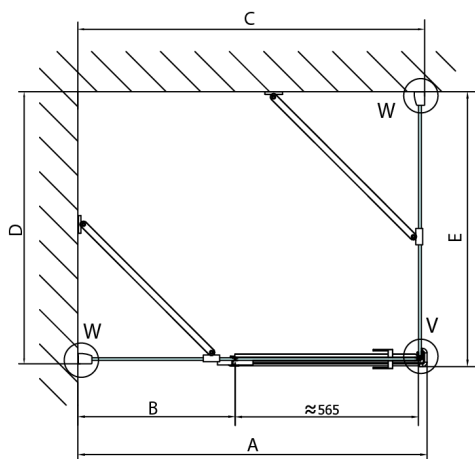

FORTIS obdĺžniková sprchová zástena 900x1100 mm, L varianta

Objednací kód: FL1090LFL3511

Rozmery

Šírka: 900 mm
Výška: 2000 mm
Hĺbka: 1100 mm

Vlastnosti

Záruka: 2 roky

Technický list

FL10xxL
FL11xxL

FL3580
FL3590
FL3510
FL3511
FL3512

FL3580
FL3590
FL3510
FL3511
FL3512

FL10xxR
FL11xxR

FORTIS obdížniková sprchová zástena 900x1100 mm, L varianta

Dveře	A (mm)	B (mm)	C (mm)
FL1080	785-801	≈ 200	779-795
FL1090	885-901	≈ 300	879-895
FL1010	985-1001	≈ 400	979-995
FL1011	1085-1101	≈ 500	1079-1095
FL1012	1185-1201	≈ 600	1179-1195
FL1113	1285-1301	≈ 700	1279-1295
FL1114	1385-1401	≈ 800	1379-1395
FL1115	1485-1501	≈ 900	1479-1495

Boční stěna	E	D
FL3580	785-801	779-795
FL3590	885-901	879-895
FL3510	985-1001	979-995
FL3511	1085-1101	1079-1095
FL3512	1185-1201	1179-1195

FORTIS obdĺžniková sprchová zástena 900x1100 mm, L varianta

Stavební připravenost pro montáž na dlažbu
kóty x,y = Rozměr k vnitřní straně skla

Construction readiness for floor mounting
dimensions x, y = Dimension to the inside of the glass

Dveře	X (mm)	B (mm)
FL1080	768	≈ 200
FL1090	868	≈ 300
FL1010	968	≈ 400
FL1011	1068	≈ 500
FL1012	1168	≈ 600
FL1113	1268	≈ 700
FL1114	1368	≈ 800
FL1115	1468	≈ 900