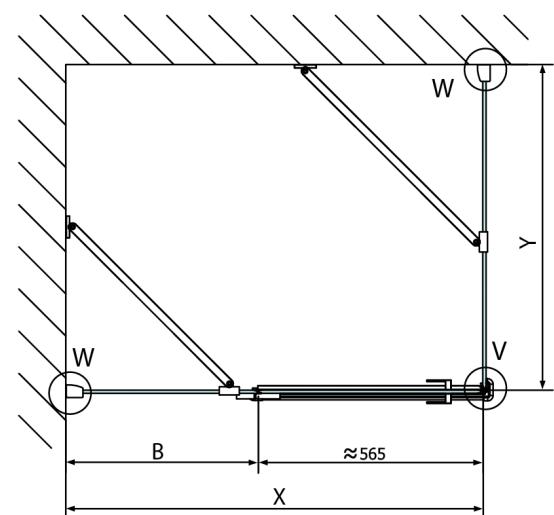

FORTIS obdĺžniková sprchová zástena 900x1100 mm, L varianta

Objednací kód: FL1090LFL3511

Rozmery

Šírka: 900 mm
Výška: 2000 mm
Hĺbka: 1100 mm

Vlastnosti

Záruka: 2 roky

Technický list

FL10xxL
FL11xxL

Boční stěna	E	D
FL3580	785-801	779-795
FL3590	885-901	879-895
FL3510	985-1001	979-995
FL3511	1085-1101	1079-1095
FL3512	1185-1201	1179-1195

FORTIS obdĺžniková sprchová zástena 900x1100 mm, L varianta

Stavební připravenost pro montáž na dlažbu
kóty x,y = Rozměr k vnitřní straně skla

Construction readiness for floor mounting
dimensions x, y = Dimension to the inside of the glass

Dveře	X (mm)	B (mm)
FL1080	768	≈ 200
FL1090	868	≈ 300
FL1010	968	≈ 400
FL1011	1068	≈ 500
FL1012	1168	≈ 600
FL1113	1268	≈ 700
FL1114	1368	≈ 800
FL1115	1468	≈ 900