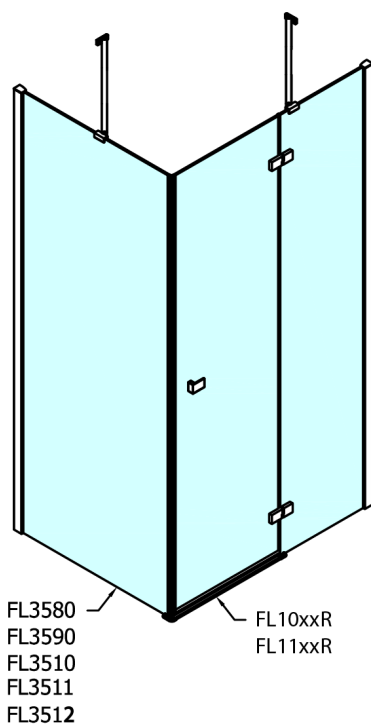

## FORTIS obdlžniková sprchová zástena 800x1200 mm, R varianta

Objednací kód: FL1080RFL3512

### Rozměry

Šířka: 800 mm  
 Výška: 2000 mm  
 Hĺbka: 1200 mm

## Technický list

Dveře	A (mm)	B (mm)	C (mm)
FL1080	785-801	≈ 200	779-795
FL1090	885-901	≈ 300	879-895
FL1010	985-1001	≈ 400	979-995
FL1011	1085-1101	≈ 500	1079-1095
FL1012	1185-1201	≈ 600	1179-1195
FL1113	1285-1301	≈ 700	1279-1295
FL1114	1385-1401	≈ 800	1379-1395
FL1115	1485-1501	≈ 900	1479-1495

Construction readiness for floor mounting  
 dimensions x, y = Dimension to the inside of the glass

Dveře	X (mm)	B (mm)
FL1080	768	≈ 200
FL1090	868	≈ 300
FL1010	968	≈ 400
FL1011	1068	≈ 500
FL1012	1168	≈ 600
FL1113	1268	≈ 700
FL1114	1368	≈ 800
FL1115	1468	≈ 900