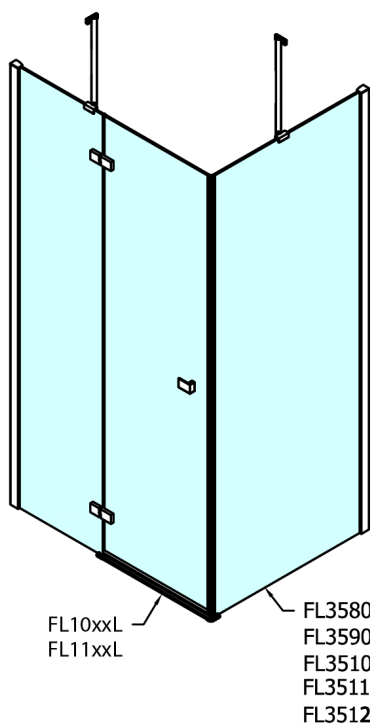

## FORTIS obdlžniková sprchová zástena 800x1200 mm, R varianta

Objednací kód: FL1080RFL3512

### Rozměry

Šířka: 800 mm  
 Výška: 2000 mm  
 Hĺbka: 1200 mm

## Technický list

Dveře	A (mm)	B (mm)	C (mm)
FL1080	785-801	≈ 200	779-795
FL1090	885-901	≈ 300	879-895
FL1010	985-1001	≈ 400	979-995
FL1011	1085-1101	≈ 500	1079-1095
FL1012	1185-1201	≈ 600	1179-1195
FL1113	1285-1301	≈ 700	1279-1295
FL1114	1385-1401	≈ 800	1379-1395
FL1115	1485-1501	≈ 900	1479-1495

Construction readiness for floor mounting  
 dimensions x, y = Dimension to the inside of the glass

Dveře	X (mm)	B (mm)
FL1080	768	≈ 200
FL1090	868	≈ 300
FL1010	968	≈ 400
FL1011	1068	≈ 500
FL1012	1168	≈ 600
FL1113	1268	≈ 700
FL1114	1368	≈ 800
FL1115	1468	≈ 900