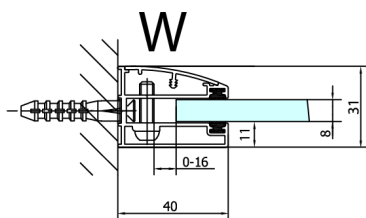

Dveře	A (mm)	B (mm)	C (mm)
FL1080	785-801	≈ 200	779-795
FL1090	885-901	≈ 300	879-895
FL1010	985-1001	≈ 400	979-995
FL1011	1085-1101	≈ 500	1079-1095
FL1012	1185-1201	≈ 600	1179-1195
FL1113	1285-1301	≈ 700	1279-1295
FL1114	1385-1401	≈ 800	1379-1395
FL1115	1485-1501	≈ 900	1479-1495

Boční stěna	E	D
FL3580	785-801	779-795
FL3590	885-901	879-895
FL3510	985-1001	979-995
FL3511	1085-1101	1079-1095
FL3512	1185-1201	1179-1195