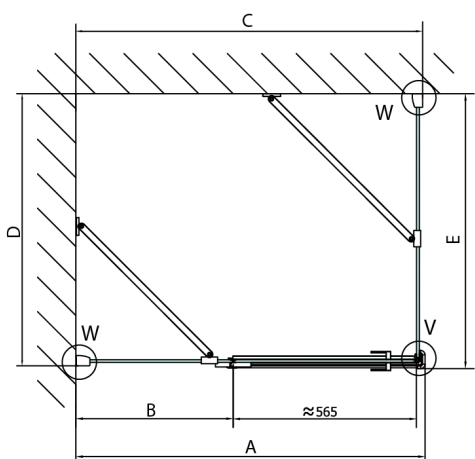

## Rozměry

Šírka: 800 mm  
 Výška: 2000 mm  
 Hĺbka: 1200 mm

## Technický list

Dveře	A (mm)	B (mm)	C (mm)
FL1080	785-801	≈ 200	779-795
FL1090	885-901	≈ 300	879-895
FL1010	985-1001	≈ 400	979-995
FL1011	1085-1101	≈ 500	1079-1095
FL1012	1185-1201	≈ 600	1179-1195
FL1113	1285-1301	≈ 700	1279-1295
FL1114	1385-1401	≈ 800	1379-1395
FL1115	1485-1501	≈ 900	1479-1495

# FORTIS obdĺžniková sprchová zástena 800x1200 mm, L varianta

Stavební připravenost pro montáž na dlažbu  
 kóty x,y = Rozměr k vnitřní straně skla

Construction readiness for floor mounting  
 dimensions x, y = Dimension to the inside of the glass

Dveře	X (mm)	B (mm)
FL1080	768	≈ 200
FL1090	868	≈ 300
FL1010	968	≈ 400
FL1011	1068	≈ 500
FL1012	1168	≈ 600
FL1113	1268	≈ 700
FL1114	1368	≈ 800
FL1115	1468	≈ 900

Boční stěna	Y
FL3580	768
FL3590	868
FL3510	968
FL3511	1068
FL3512	1168