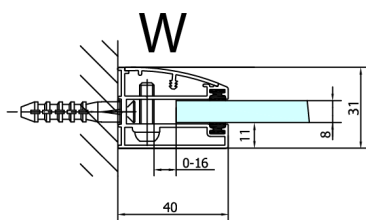

FORTIS obdĺžniková sprchová zástena 800x1200 mm, L varianta

Objednací kód: FL1080LFL3512

Rozměry

Šírka: 800 mm
Výška: 2000 mm
Hĺbka: 1200 mm

Vlastnosti

Záruka: 2 roky

Technický list

Dveře	A (mm)	B (mm)	C (mm)
FL1080	785-801	≈ 200	779-795
FL1090	885-901	≈ 300	879-895
FL1010	985-1001	≈ 400	979-995
FL1011	1085-1101	≈ 500	1079-1095
FL1012	1185-1201	≈ 600	1179-1195
FL1113	1285-1301	≈ 700	1279-1295
FL1114	1385-1401	≈ 800	1379-1395
FL1115	1485-1501	≈ 900	1479-1495

Boční stěna	E	D
FL3580	785-801	779-795
FL3590	885-901	879-895
FL3510	985-1001	979-995
FL3511	1085-1101	1079-1095
FL3512	1185-1201	1179-1195