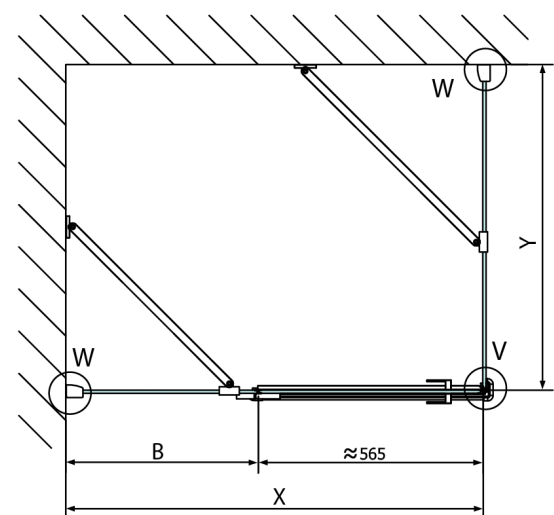

## Rozměry

Šírka: 800 mm  
 Výška: 2000 mm  
 Hĺbka: 1200 mm

## Technický list

Dveře	A (mm)	B (mm)	C (mm)
FL1080	785-801	≈ 200	779-795
FL1090	885-901	≈ 300	879-895
FL1010	985-1001	≈ 400	979-995
FL1011	1085-1101	≈ 500	1079-1095
FL1012	1185-1201	≈ 600	1179-1195
FL1113	1285-1301	≈ 700	1279-1295
FL1114	1385-1401	≈ 800	1379-1395
FL1115	1485-1501	≈ 900	1479-1495

# FORTIS obdĺžniková sprchová zástena 800x1200 mm, L varianta

Stavební připravenost pro montáž na dlažbu  
 kóty x,y = Rozměr k vnitřní straně skla

Construction readiness for floor mounting  
 dimensions x, y = Dimension to the inside of the glass

Dveře	X (mm)	B (mm)
FL1080	768	≈ 200
FL1090	868	≈ 300
FL1010	968	≈ 400
FL1011	1068	≈ 500
FL1012	1168	≈ 600
FL1113	1268	≈ 700
FL1114	1368	≈ 800
FL1115	1468	≈ 900

Boční stěna	Y
FL3580	768
FL3590	868
FL3510	968
FL3511	1068
FL3512	1168