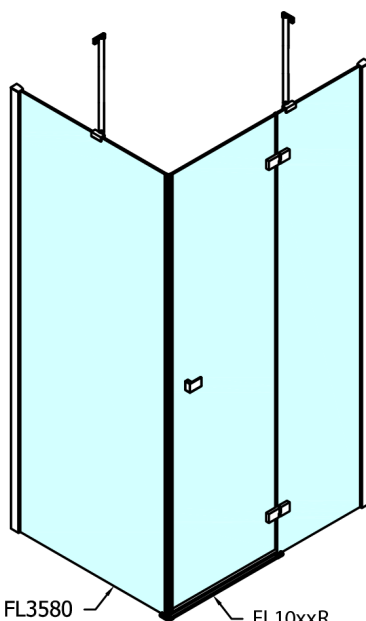

FL3580
FL3590
FL3510
FL3511
FL3512

FL10xxR
FL11xxR