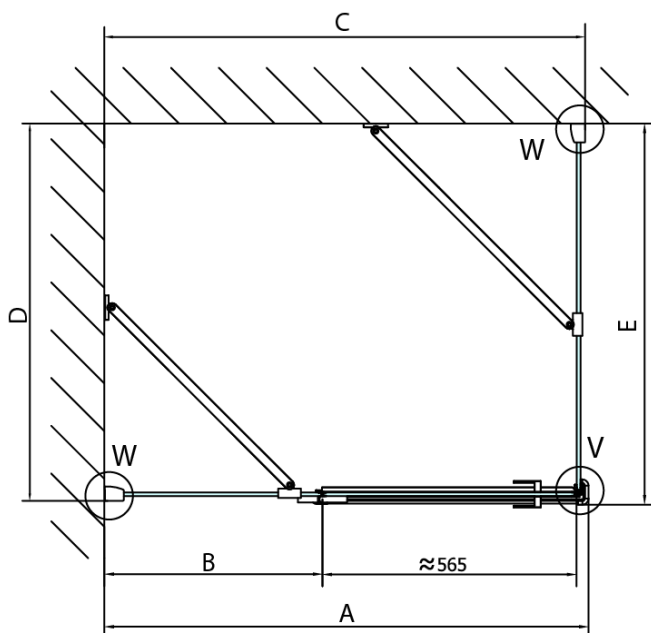

FORTIS obdĺžniková sprchová zástena 800x1100 mm, L varianta

Objednací kód: FL1080LFL3511

Základné informácie

Značka: Polysan

Séria: FORTIS

Rozmery

Šírka: 800 mm

Výška: 2000 mm

Hĺbka: 1100 mm

Vlastnosti

Farba profilu: Chróm - Leštený hliník

Tvar: Obdĺžnikové zásteny

Typ otvárania: Otváracie jednokrídlové

Smer otvárania: Lavé

Šírka vstupu: 565 mm

Typ výplne: Číre sklo

FL3580
FL3590
FL3510
FL3511
FL3512

FL3580
FL3590
FL3510
FL3511
FL3512

FL10xxR
FL11xxR

**FORTIS obdĺžniková sprchová zástena 800x1100 mm,
L varianta**

Dveře	A (mm)	B (mm)	C (mm)
FL1080	785-801	≈ 200	779-795
FL1090	885-901	≈ 300	879-895
FL1010	985-1001	≈ 400	979-995
FL1011	1085-1101	≈ 500	1079-1095
FL1012	1185-1201	≈ 600	1179-1195
FL1113	1285-1301	≈ 700	1279-1295
FL1114	1385-1401	≈ 800	1379-1395
FL1115	1485-1501	≈ 900	1479-1495

Stavební připravenost pro montáž na dlažbu
kóty x, y = Rozměr k vnitřní straně skla

Construction readiness for floor mounting
dimensions x, y = Dimension to the inside of the glass

Dveře	X (mm)	B (mm)
FL1080	768	≈ 200
FL1090	868	≈ 300
FL1010	968	≈ 400
FL1011	1068	≈ 500
FL1012	1168	≈ 600
FL1113	1268	≈ 700
FL1114	1368	≈ 800
FL1115	1468	≈ 900