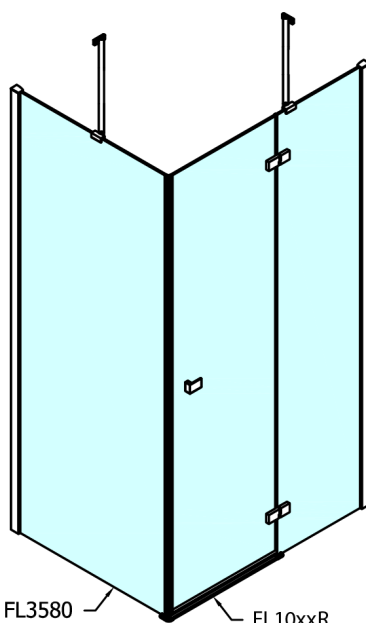

FORTIS obdlžniková sprchová zástena 800x1100 mm, L varianta

Objednací kód: FL1080LFL3511

Rozměry

Šířka: 800 mm
 Výška: 2000 mm
 Hĺbka: 1100 mm

Vlastnosti

Záruka: 2 roky

Technický list

FL10xxL
 FL11xxL

FL3580
 FL3590
 FL3510
 FL3511
 FL3512

FL3580
 FL3590
 FL3510
 FL3511
 FL3512

FL10xxR
 FL11xxR

Dveře	A (mm)	B (mm)	C (mm)
FL1080	785-801	≈ 200	779-795
FL1090	885-901	≈ 300	879-895
FL1010	985-1001	≈ 400	979-995
FL1011	1085-1101	≈ 500	1079-1095
FL1012	1185-1201	≈ 600	1179-1195
FL1113	1285-1301	≈ 700	1279-1295
FL1114	1385-1401	≈ 800	1379-1395
FL1115	1485-1501	≈ 900	1479-1495

Boční stěna	E	D
FL3580	785-801	779-795
FL3590	885-901	879-895
FL3510	985-1001	979-995
FL3511	1085-1101	1079-1095
FL3512	1185-1201	1179-1195

Stavební připravenost pro montáž na dlažbu
 kóty x,y = Rozměr k vnitřní straně skla

Construction readiness for floor mounting
 dimensions x, y = Dimension to the inside of the glass

Dveře	X (mm)	B (mm)
FL1080	768	≈ 200
FL1090	868	≈ 300
FL1010	968	≈ 400
FL1011	1068	≈ 500
FL1012	1168	≈ 600
FL1113	1268	≈ 700
FL1114	1368	≈ 800
FL1115	1468	≈ 900