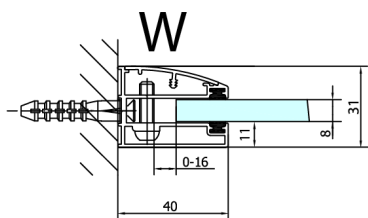

FORTIS obdlžniková sprchová zástena 800x1100 mm, L varianta

Objednací kód: FL1080LFL3511

Rozměry

Šířka: 800 mm
 Výška: 2000 mm
 Hĺbka: 1100 mm

Vlastnosti

Záruka: 2 roky

Technický list

FL10xxL
 FL11xxL

FL3580
 FL3590
 FL3510
 FL3511
 FL3512

FL3580
 FL3590
 FL3510
 FL3511
 FL3512

FL10xxR
 FL11xxR

Dveře	A (mm)	B (mm)	C (mm)
FL1080	785-801	≈ 200	779-795
FL1090	885-901	≈ 300	879-895
FL1010	985-1001	≈ 400	979-995
FL1011	1085-1101	≈ 500	1079-1095
FL1012	1185-1201	≈ 600	1179-1195
FL1113	1285-1301	≈ 700	1279-1295
FL1114	1385-1401	≈ 800	1379-1395
FL1115	1485-1501	≈ 900	1479-1495

Boční stěna	E	D
FL3580	785-801	779-795
FL3590	885-901	879-895
FL3510	985-1001	979-995
FL3511	1085-1101	1079-1095
FL3512	1185-1201	1179-1195

Stavební připravenost pro montáž na dlažbu
 kóty x,y = Rozměr k vnitřní straně skla

Construction readiness for floor mounting
 dimensions x, y = Dimension to the inside of the glass

Dveře	X (mm)	B (mm)
FL1080	768	≈ 200
FL1090	868	≈ 300
FL1010	968	≈ 400
FL1011	1068	≈ 500
FL1012	1168	≈ 600
FL1113	1268	≈ 700
FL1114	1368	≈ 800
FL1115	1468	≈ 900