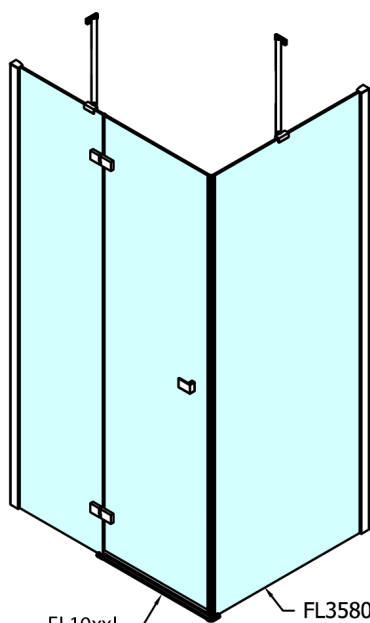

FORTIS obdlžniková sprchová zástena 800x1100 mm, L varianta

Objednací kód: FL1080LFL3511

Rozměry

Šířka: 800 mm
 Výška: 2000 mm
 Hĺbka: 1100 mm

Vlastnosti

Záruka: 2 roky

Technický list

FL10xxL
 FL11xxL

FL3580
 FL3590
 FL3510
 FL3511
 FL3512

FL3580
 FL3590
 FL3510
 FL3511
 FL3512

FL10xxR
 FL11xxR

Dveře	A (mm)	B (mm)	C (mm)
FL1080	785-801	≈ 200	779-795
FL1090	885-901	≈ 300	879-895
FL1010	985-1001	≈ 400	979-995
FL1011	1085-1101	≈ 500	1079-1095
FL1012	1185-1201	≈ 600	1179-1195
FL1113	1285-1301	≈ 700	1279-1295
FL1114	1385-1401	≈ 800	1379-1395
FL1115	1485-1501	≈ 900	1479-1495

Boční stěna	E	D
FL3580	785-801	779-795
FL3590	885-901	879-895
FL3510	985-1001	979-995
FL3511	1085-1101	1079-1095
FL3512	1185-1201	1179-1195

Stavební připravenost pro montáž na dlažbu
 kóty x,y = Rozměr k vnitřní straně skla

Construction readiness for floor mounting
 dimensions x, y = Dimension to the inside of the glass

Dveře	X (mm)	B (mm)
FL1080	768	≈ 200
FL1090	868	≈ 300
FL1010	968	≈ 400
FL1011	1068	≈ 500
FL1012	1168	≈ 600
FL1113	1268	≈ 700
FL1114	1368	≈ 800
FL1115	1468	≈ 900