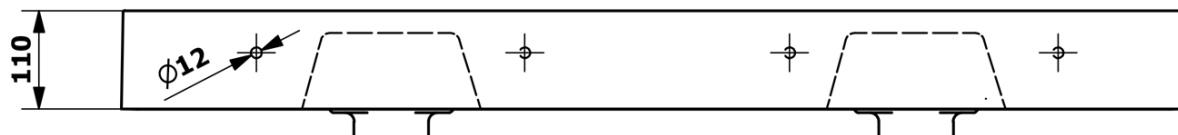

GODIVA dvojité umývadlo, liatý mramor, 119x44cm, bez otvoru pre batériu, biela

Objednací kód: GU119-0

Základné informácie

Značka: Sapho
Séria: GODIVA

Rozmery

Šírka: 1190 mm
Výška: 110 mm
Hĺbka: 440 mm

Vlastnosti

Farba: Biela
Materiál: Liatý mramor
Inštalácia: Do nábytku, Nástenné-skrutky
Typ umývadla: Dvojumývadlo
Počet otvorov pre batériu: Bez otvoru
Prepad: NIE
Tvar: Obdĺžnik
Hmotnosť / ks: 31.0 kg
Balenie: 1 ks
Záruka: 2 roky

Odporúčame prikúpiť

1 ks Umývadlová výpusť 5/4", zátka s uchom, nerez (Objednací kód: 151.119.0)

Náhradné diely

GODIVA kryt odpadu, liatý mramor, 11x7cm, biela (Objednací kód: GU999)

Technický list

C-C (1:6)