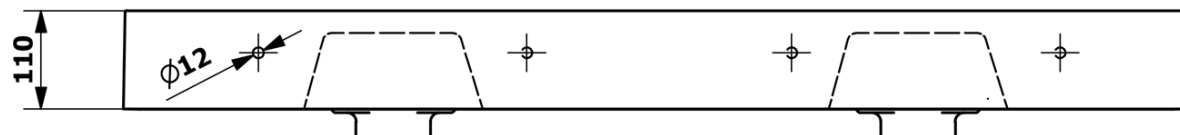

Technický list