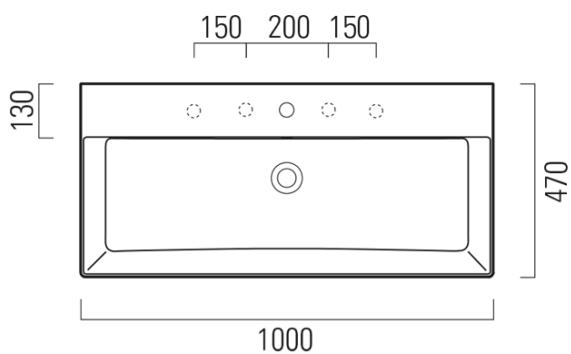

#### Rozmery

Šírka: 1000 mm  
Výška: 160 mm  
Hĺbka: 470 mm

#### Vlastnosti

Farba: Biela  
Materiál: Keramika  
Inštalácia: Na postavenie, Nástenné-skrutky  
Typ umývadla: Klasické umývadlo  
Počet otvorov pre batériu: Bez otvoru  
Prepad: ÁNO  
Tvar: Obdĺžnik  
Výbava: ExtraGlaze  
Hmotnosť / ks: 28.2 kg  
Balenie: 1 ks  
Záruka: 2 roky

#### Odporúčame prikúpiť

1 ks GSI umývadlová výpusť 5/4", click-clack, keramická zátka, biela (Objednací kód: PCS11)

Technický list

\* Taglio sul mobile  
Furniture's cut