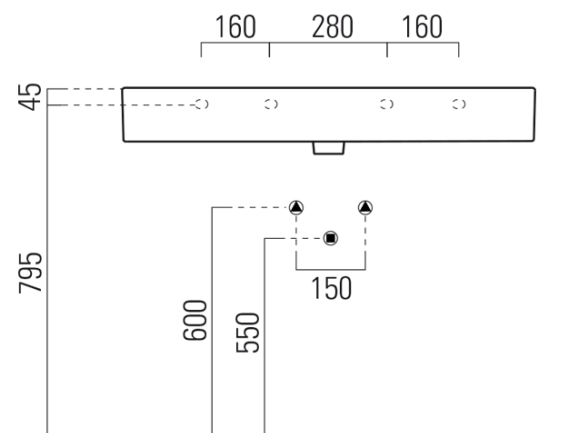

#### Rozmery

Šírka: 1000 mm  
Výška: 160 mm  
Hĺbka: 470 mm

#### Vlastnosti

Farba: Biela  
Materiál: Keramika  
Inštalácia: Na postavenie, Nástenné-skrutky  
Typ umývadla: Klasické umývadlo  
Počet otvorov pre batériu: Bez otvoru  
Prepad: ÁNO  
Tvar: Obdĺžnik  
Výbava: ExtraGlaze  
Hmotnosť / ks: 28.2 kg  
Balenie: 1 ks  
Záruka: 2 roky

#### Odporúčame prikúpiť

1 ks GSI umývadlová výpusť 5/4", click-clack, keramická zátka, biela (Objednací kód: PCS11)

Technický list

\* Taglio sul mobile  
Furniture's cut