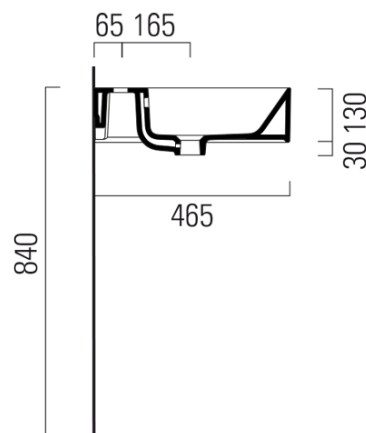

#### Rozmery

Šírka: 1000 mm  
Výška: 160 mm  
Hĺbka: 470 mm

#### Vlastnosti

Farba: Biela  
Materiál: Keramika  
Inštalácia: Na postavenie, Nástenné-skrutky  
Typ umývadla: Klasické umývadlo  
Počet otvorov pre batériu: Bez otvoru  
Prepad: ÁNO  
Tvar: Obdĺžnik  
Výbava: ExtraGlaze  
Hmotnosť / ks: 28.2 kg  
Balenie: 1 ks  
Záruka: 2 roky

#### Odporúčame prikúpiť

1 ks GSI umývadlová výpusť 5/4", click-clack, keramická zátka, biela (Objednací kód: PCS11)

Technický list

\* Taglio sul mobile  
Furniture's cut