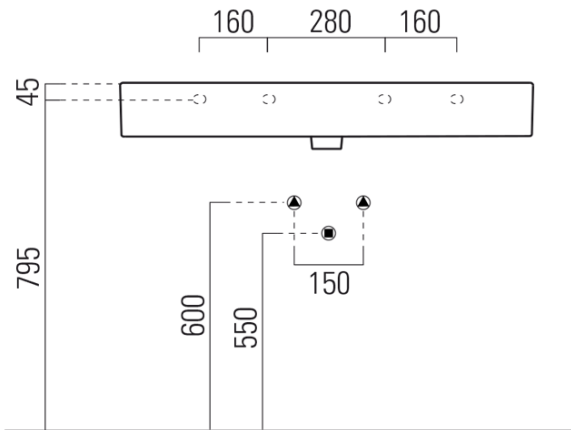

Objednací kód: 9423011

Základné informácie

Značka: GSI
Séria: KUBE X

Rozmery

Šírka: 1000 mm
Výška: 160 mm
Hĺbka: 470 mm

Vlastnosti

Farba: Biela
Materiál: Keramika
Inštalácia: Na postavenie, Nástenné-skrutky
Typ umývadla: Klasické umývadlo
Počet otvorov pre batériu: Bez otvoru
Prepad: ÁNO
Tvar: Obdĺžnik
Výbava: ExtraGlaze
Hmotnosť / ks: 28.2 kg
Balenie: 1 ks
Záruka: 2 roky

Odporúčame prikúpiť

1 ks GSI umývadlová výpust 5/4", click-clack, keramická zátka, 5-65mm, biela (Objednací kód: PCS11)

Technický list

* Taglio sul mobile
Furniture's cut