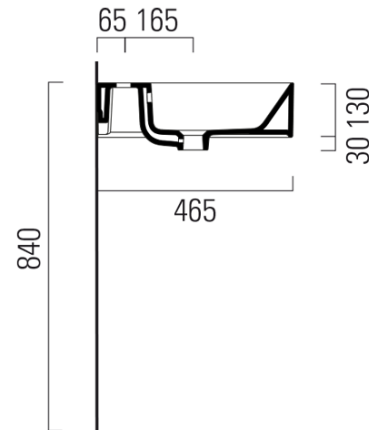

Objednací kód: 9423011

Základné informácie

Značka: GSI
Séria: KUBE X

Rozmery

Šírka: 1000 mm
Výška: 160 mm
Hĺbka: 470 mm

Vlastnosti

Farba: Biela
Materiál: Keramika
Inštalácia: Na postavenie, Nástenné-skrutky
Typ umývadla: Klasické umývadlo
Počet otvorov pre batériu: Bez otvoru
Prepad: ÁNO
Tvar: Obdĺžnik
Výbava: ExtraGlaze
Hmotnosť / ks: 28.2 kg
Balenie: 1 ks
Záruka: 2 roky

Odporúčame prikúpiť

1 ks GSI umývadlová výpust 5/4", click-clack, keramická zátka, 5-65mm, biela (Objednací kód: PCS11)

Technický list

* Taglio sul mobile
Furniture's cut