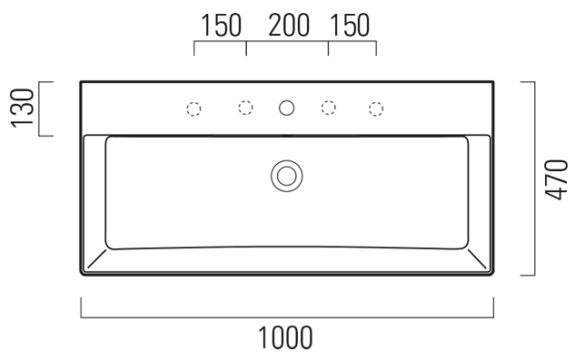

Objednací kód: 9423011

Základné informácie

Značka: GSI
Séria: KUBE X

Rozmery

Šírka: 1000 mm
Výška: 160 mm
Hĺbka: 470 mm

Vlastnosti

Farba: Biela
Materiál: Keramika
Inštalácia: Na postavenie, Nástenné-skrutky
Typ umývadla: Klasické umývadlo
Počet otvorov pre batériu: Bez otvoru
Prepad: ÁNO
Tvar: Obdĺžnik
Výbava: ExtraGlaze
Hmotnosť / ks: 28.2 kg
Balenie: 1 ks
Záruka: 2 roky

Odporúčame prikúpiť

1 ks GSI umývadlová výpust 5/4", click-clack, keramická zátka, 5-65mm, biela (Objednací kód: PCS11)

Technický list

* Taglio sul mobile
Furniture's cut