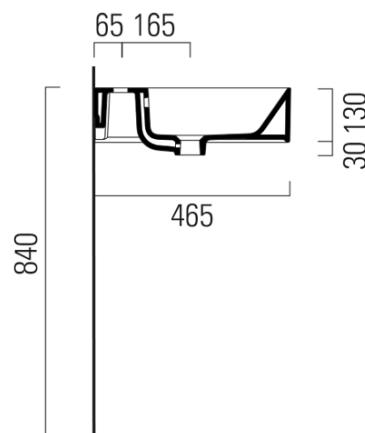

Objednací kód: 9423011

Základné informácie

Značka: GSI
Séria: KUBE X

Rozmery

Šírka: 1000 mm
Výška: 160 mm
Hĺbka: 470 mm

Vlastnosti

Farba: Biela
Materiál: Keramika
Inštalácia: Na postavenie, Nástenné-skrutky
Typ umývadla: Klasické umývadlo
Počet otvorov pre batériu: Bez otvoru
Prepad: ÁNO
Tvar: Obdĺžnik
Výbava: ExtraGlaze
Hmotnosť / ks: 28.2 kg
Balenie: 1 ks
Záruka: 2 roky

Odporúčame prikúpiť

1 ks GSI umývadlová výpusť 5/4", click-clack, keramická zátka, biela (Objednací kód: PCS11)

Technický list

* Taglio sul mobile
Furniture's cut