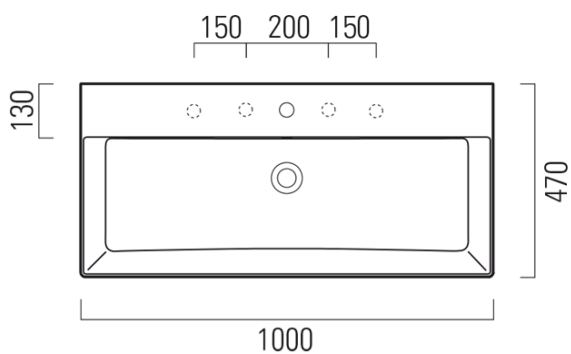

Objednací kód: 9423011

Základné informácie

Značka: GSI
Séria: KUBE X

Rozmery

Šírka: 1000 mm
Výška: 160 mm
Hĺbka: 470 mm

Vlastnosti

Farba: Biela
Materiál: Keramika
Inštalácia: Na postavenie, Nástenné-skrutky
Typ umývadla: Klasické umývadlo
Počet otvorov pre batériu: Bez otvoru
Prepad: ÁNO
Tvar: Obdĺžnik
Výbava: ExtraGlaze
Hmotnosť / ks: 28.2 kg
Balenie: 1 ks
Záruka: 2 roky

Odporúčame prikúpiť

1 ks GSI umývadlová výpusť 5/4", click-clack, keramická zátka, biela (Objednací kód: PCS11)

Technický list

* Taglio sul mobile
Furniture's cut