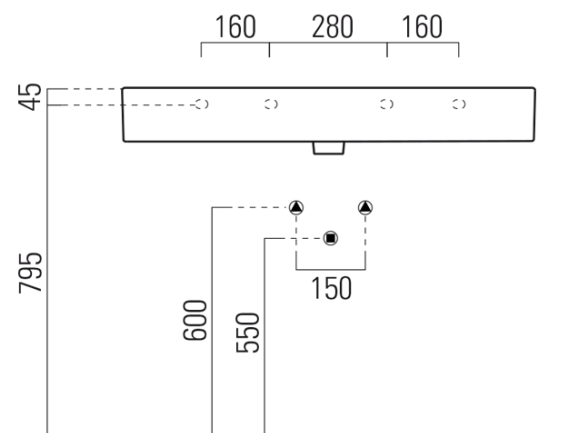

Objednací kód: 9423011

Základné informácie

Značka: GSI
Séria: KUBE X

Rozmery

Šírka: 1000 mm
Výška: 160 mm
Hĺbka: 470 mm

Vlastnosti

Farba: Biela
Materiál: Keramika
Inštalácia: Na postavenie, Nástenné-skrutky
Typ umývadla: Klasické umývadlo
Počet otvorov pre batériu: Bez otvoru
Prepad: ÁNO
Tvar: Obdĺžnik
Výbava: ExtraGlaze
Hmotnosť / ks: 28.2 kg
Balenie: 1 ks
Záruka: 2 roky

Odporúčame prikúpiť

1 ks GSI umývadlová výpusť 5/4", click-clack, keramická zátka, biela (Objednací kód: PCS11)

Technický list

* Taglio sul mobile
Furniture's cut