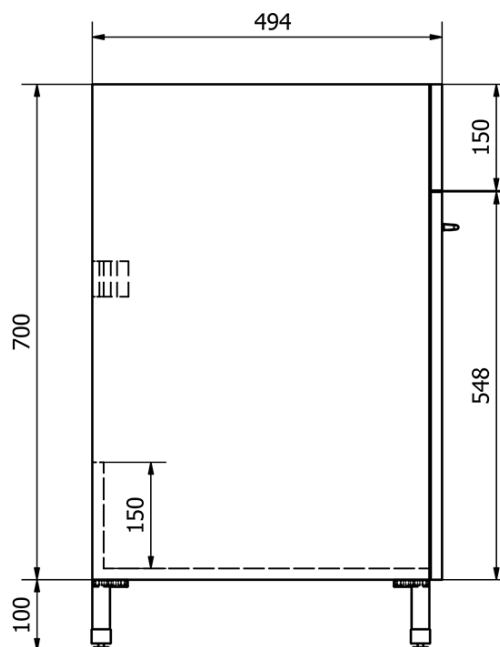

Plastová výlevka so skrinkou 45x50 cm, vrátane sifónu

Objednací kód: PI4550-01

Základné informácie

Značka: Aqualine

Rozmery

Šírka: 460 mm

Výška: 720 mm

Hĺbka: 510 mm

Vlastnosti

Farba: Biela

Materiál: MDF/lamino, Polypropylen

Prepad: ÁNO

Balenie obsahuje: Sifón, Výpust'

Hmotnosť / ks: 17.78 kg

Balenie: 2 ks

Záruka: 2 roky

Technický list

Plastová výlevka so skrinkou 45x50 cm, vrátane sifónu