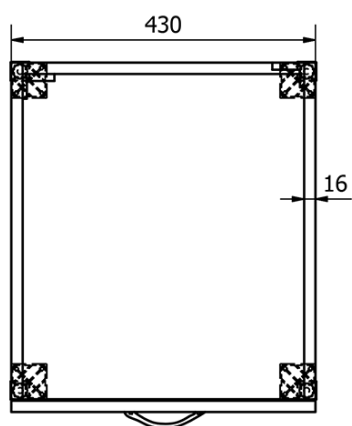

Plastová výlevka so skrinkou 45x50 cm, vrátane sifónu

Objednací kód: PI4550-01

Základné informácie

Značka: Aqualine

Rozmery

Šírka: 460 mm

Výška: 720 mm

Hĺbka: 510 mm

Vlastnosti

Farba: Biela

Materiál: MDF/lamino, Polypropylen

Prepad: ÁNO

Balenie obsahuje: Sifón, Výpust'

Hmotnosť / ks: 17.78 kg

Balenie: 2 ks

Záruka: 2 roky

Technický list

Plastová výlevka so skrinkou 45x50 cm, vrátane sifónu