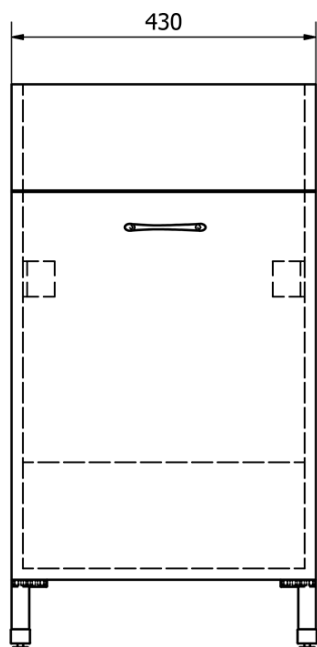

Plastová výlevka so skrinkou 45x50 cm, vrátane sifónu

Objednací kód: PI4550-01

Základné informácie

Značka: Aqualine

Rozmery

Šírka: 460 mm

Výška: 720 mm

Hĺbka: 510 mm

Vlastnosti

Farba: Biela

Materiál: MDF/lamino, Polypropylen

Prepad: ÁNO

Balenie obsahuje: Sifón, Výpust'

Hmotnosť / ks: 17.78 kg

Balenie: 2 ks

Záruka: 2 roky

Technický list

Plastová výlevka so skrinkou 45x50 cm, vrátane sifónu