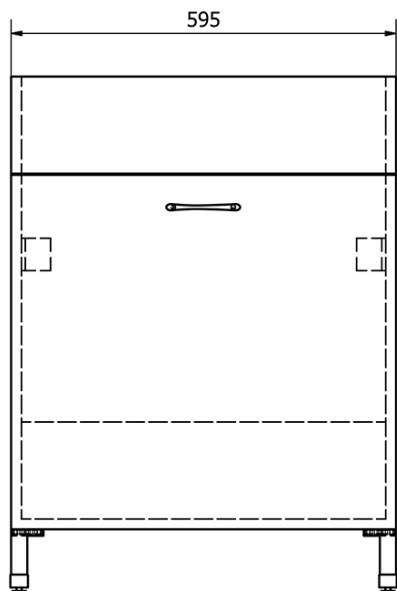

Plastová výlevka so skrinkou 60x50 cm, vrátane sifónu

Objednací kód: PI6050-01

Základné informácie

Značka: Aqualine

Rozmery

Šírka: 600 mm

Výška: 720 mm

Hĺbka: 500 mm

Vlastnosti

Farba: Biela

Materiál: MDF/lamino, Polypropylen

Prepad: ÁNO

Balenie obsahuje: Sifón

Hmotnosť / ks: 21.43 kg

Balenie: 2 ks

Záruka: 2 roky

Technický list

Plastová výlevka so skrinkou 60x50 cm, vrátane sifónu