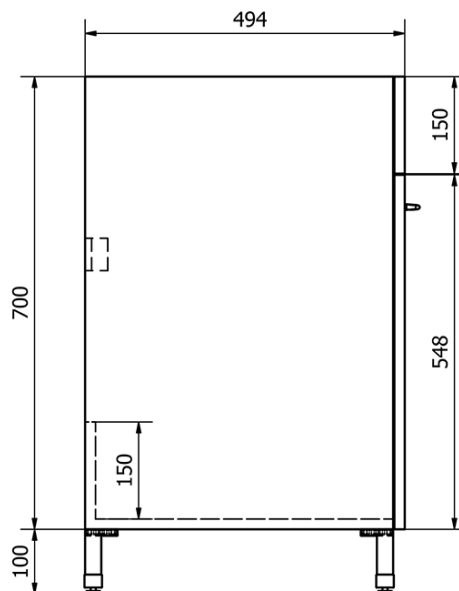

Plastová výlevka so skrinkou 60x50 cm, vrátane sifónu

Objednací kód: PI6050-01

Základné informácie

Značka: Aqualine

Rozmery

Šírka: 600 mm

Výška: 720 mm

Hĺbka: 500 mm

Vlastnosti

Farba: Biela

Materiál: MDF/lamino, Polypropylen

Prepad: ÁNO

Balenie obsahuje: Sifón

Hmotnosť / ks: 21.43 kg

Balenie: 2 ks

Záruka: 2 roky

Technický list

Plastová výlevka so skrinkou 60x50 cm, vrátane sifónu