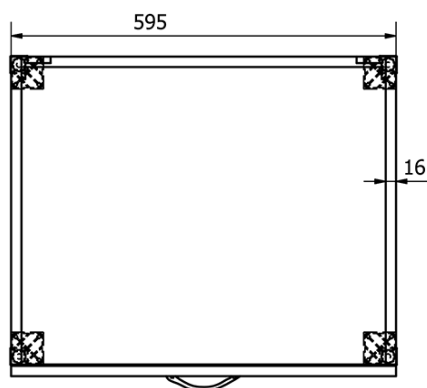

Plastová výlevka so skrinkou 60x50 cm, vrátane sifónu

Objednací kód: PI6050-01

Základné informácie

Značka: Aqualine

Rozmery

Šírka: 600 mm

Výška: 720 mm

Hĺbka: 500 mm

Vlastnosti

Farba: Biela

Materiál: MDF/lamino, Polypropylen

Prepad: ÁNO

Balenie obsahuje: Sifón

Hmotnosť / ks: 21.43 kg

Balenie: 2 ks

Záruka: 2 roky

Technický list

Plastová výlevka so skrinkou 60x50 cm, vrátane sifónu