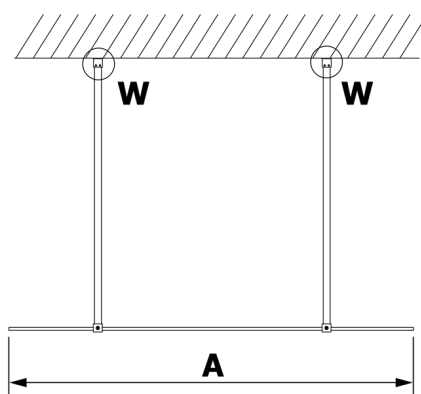

VARIO GOLD jednodielna sprchová zástena do priestoru, matné sklo, 1400 mm

Objednací kód: GX1414GX2216

Rozmery

Šírka: 1400 mm

Výška: 2000 mm

Vlastnosti

Záruka: 3 roky

Technický list

MODEL	A
GX1470	679
GX1480	779
GX1490	879
GX1410	979
GX1411	1079
GX1412	1179
GX1413	1279
GX1414	1379