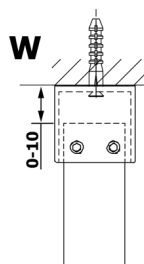

VARIO GOLD jednodielna sprchová zástena do priestoru, matné sklo, 1400 mm

Objednací kód: GX1414GX2216

Rozmery

Šírka: 1400 mm

Výška: 2000 mm

Vlastnosti

Záruka: 3 roky

Technický list

MODEL	A
GX1470	679
GX1480	779
GX1490	879
GX1410	979
GX1411	1079
GX1412	1179
GX1413	1279
GX1414	1379