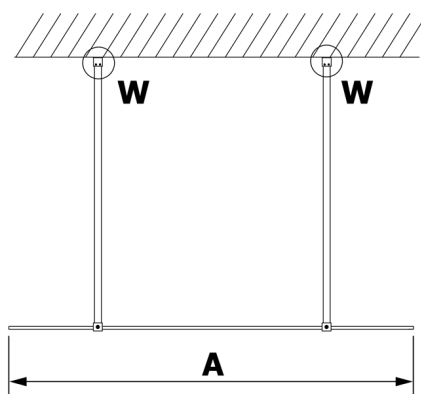

### Rozmery

Šírka: 1300 mm  
Výška: 2000 mm

## Technický list

MODEL	A
GX1470	679
GX1480	779
GX1490	879
GX1410	979
GX1411	1079
GX1412	1179
GX1413	1279
GX1414	1379