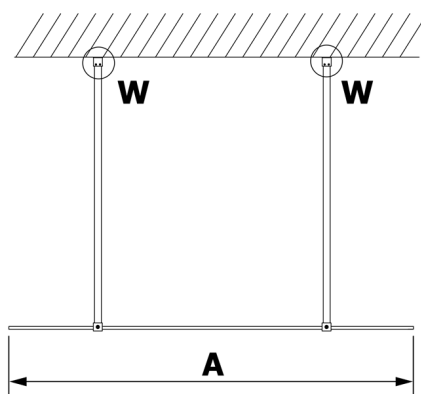

VARIO GOLD jednodielna sprchová zástena do priestoru, matné sklo, 1200 mm

Objednací kód: GX1412GX2216

Rozmery

Šírka: 1200 mm

Výška: 2000 mm

Vlastnosti

Záruka: 3 roky

Technický list

MODEL	A
GX1470	679
GX1480	779
GX1490	879
GX1410	979
GX1411	1079
GX1412	1179
GX1413	1279
GX1414	1379