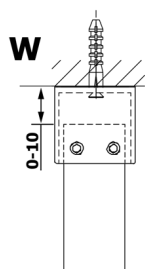

VARIO GOLD jednodielna sprchová zástena do priestoru, matné sklo, 1200 mm

Objednací kód: GX1412GX2216

Rozmery

Šírka: 1200 mm

Výška: 2000 mm

Vlastnosti

Záruka: 3 roky

Technický list

MODEL	A
GX1470	679
GX1480	779
GX1490	879
GX1410	979
GX1411	1079
GX1412	1179
GX1413	1279
GX1414	1379