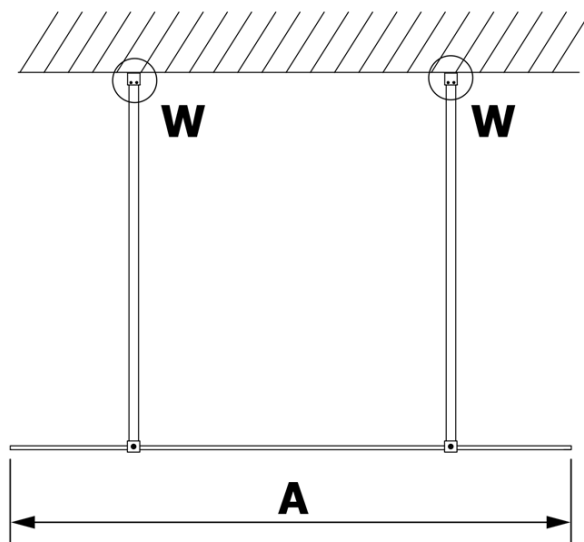

VARIO GOLD jednodielna sprchová zástena do priestoru, matné sklo, 1100 mm

Objednací kód: GX1411GX2216

Základné informácie

Značka: Gelco
Séria: VARIO

Rozmery

Šírka: 1100 mm
Výška: 2000 mm

Vlastnosti

Farba profilu: Zlatá
Tvar: Jednostenná Walk
Typ výplne: Matné sklo
Úprava skla: Coated glass
Hrúbka skla: 8 mm
Hmotnosť / ks: 58.0 kg
Balenie: 3 ks
Záruka: 3 roky

Technický list

MODEL	A
GX1470	679
GX1480	779
GX1490	879
GX1410	979
GX1411	1079
GX1412	1179
GX1413	1279
GX1414	1379