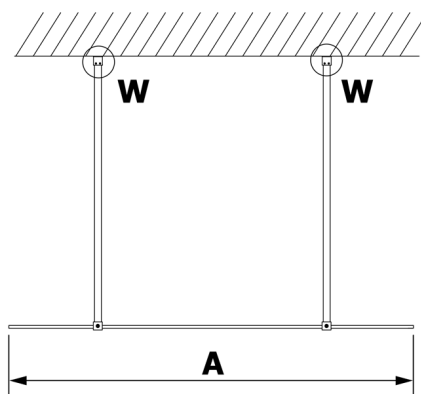

VARIO GOLD jednodielna sprchová zástena do priestoru, matné sklo, 1100 mm

Objednací kód: GX1411GX2216

Rozmery

Šírka: 1100 mm

Výška: 2000 mm

Vlastnosti

Záruka: 3 roky

Technický list

MODEL	A
GX1470	679
GX1480	779
GX1490	879
GX1410	979
GX1411	1079
GX1412	1179
GX1413	1279
GX1414	1379