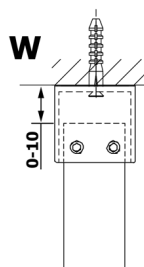

VARIO GOLD jednodielna sprchová zástena do priestoru, matné sklo, 1100 mm

Objednací kód: GX1411GX2216

Rozmery

Šírka: 1100 mm

Výška: 2000 mm

Vlastnosti

Záruka: 3 roky

Technický list

MODEL	A
GX1470	679
GX1480	779
GX1490	879
GX1410	979
GX1411	1079
GX1412	1179
GX1413	1279
GX1414	1379