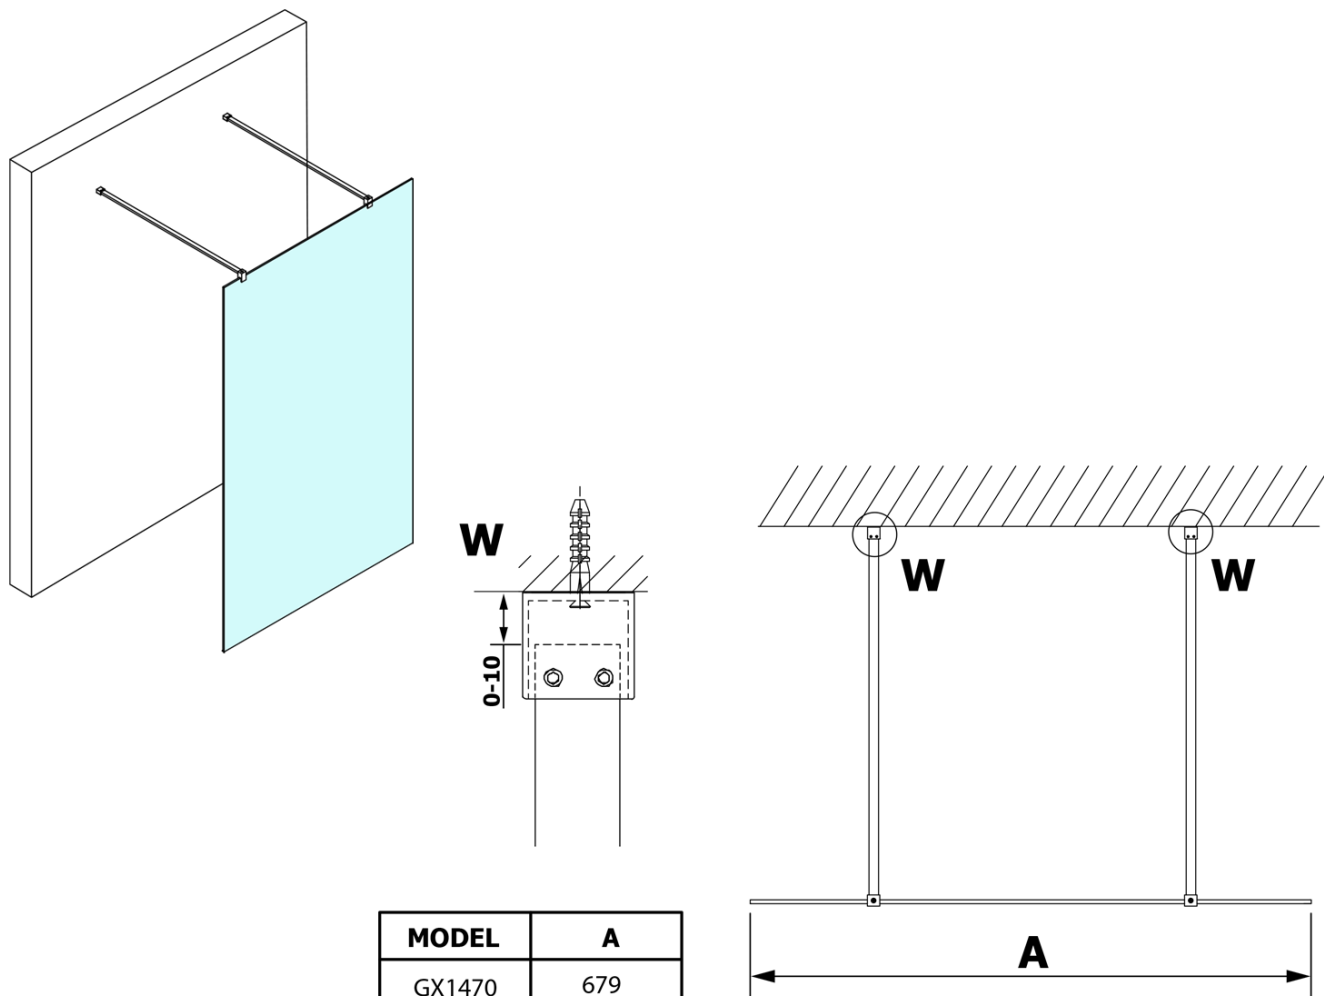

VARIO GOLD jednodielna sprchová zástena do priestoru, matné sklo, 1000 mm

Objednací kód: GX1410GX2216

Základné informácie

Značka: Gelco
Séria: VARIO

Rozmery

Šírka: 1000 mm
Výška: 2000 mm

Vlastnosti

Farba profilu: Zlatá
Tvar: Jednostenná Walk
Typ výplne: Matné sklo
Úprava skla: Coated glass
Hrúbka skla: 8 mm
Hmotnosť / ks: 44.0 kg
Balenie: 3 ks
Záruka: 3 roky

Technický list

MODEL	A
GX1470	679
GX1480	779
GX1490	879
GX1410	979
GX1411	1079
GX1412	1179
GX1413	1279
GX1414	1379