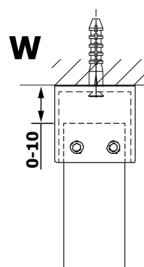

VARIO GOLD jednodielna sprchová zástena do priestoru, matné sklo, 1000 mm

Objednací kód: GX1410GX2216

Rozmery

Šírka: 1000 mm

Výška: 2000 mm

Vlastnosti

Záruka: 3 roky

Technický list

MODEL	A
GX1470	679
GX1480	779
GX1490	879
GX1410	979
GX1411	1079
GX1412	1179
GX1413	1279
GX1414	1379