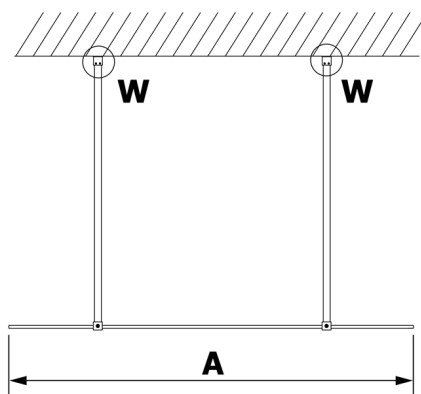

VARIO GOLD jednodielna sprchová zástena do priestoru, matné sklo, 1000 mm

Objednací kód: GX1410GX2216

Rozmery

Šírka: 1000 mm

Výška: 2000 mm

Vlastnosti

Záruka: 3 roky

Technický list

MODEL	A
GX1470	679
GX1480	779
GX1490	879
GX1410	979
GX1411	1079
GX1412	1179
GX1413	1279
GX1414	1379