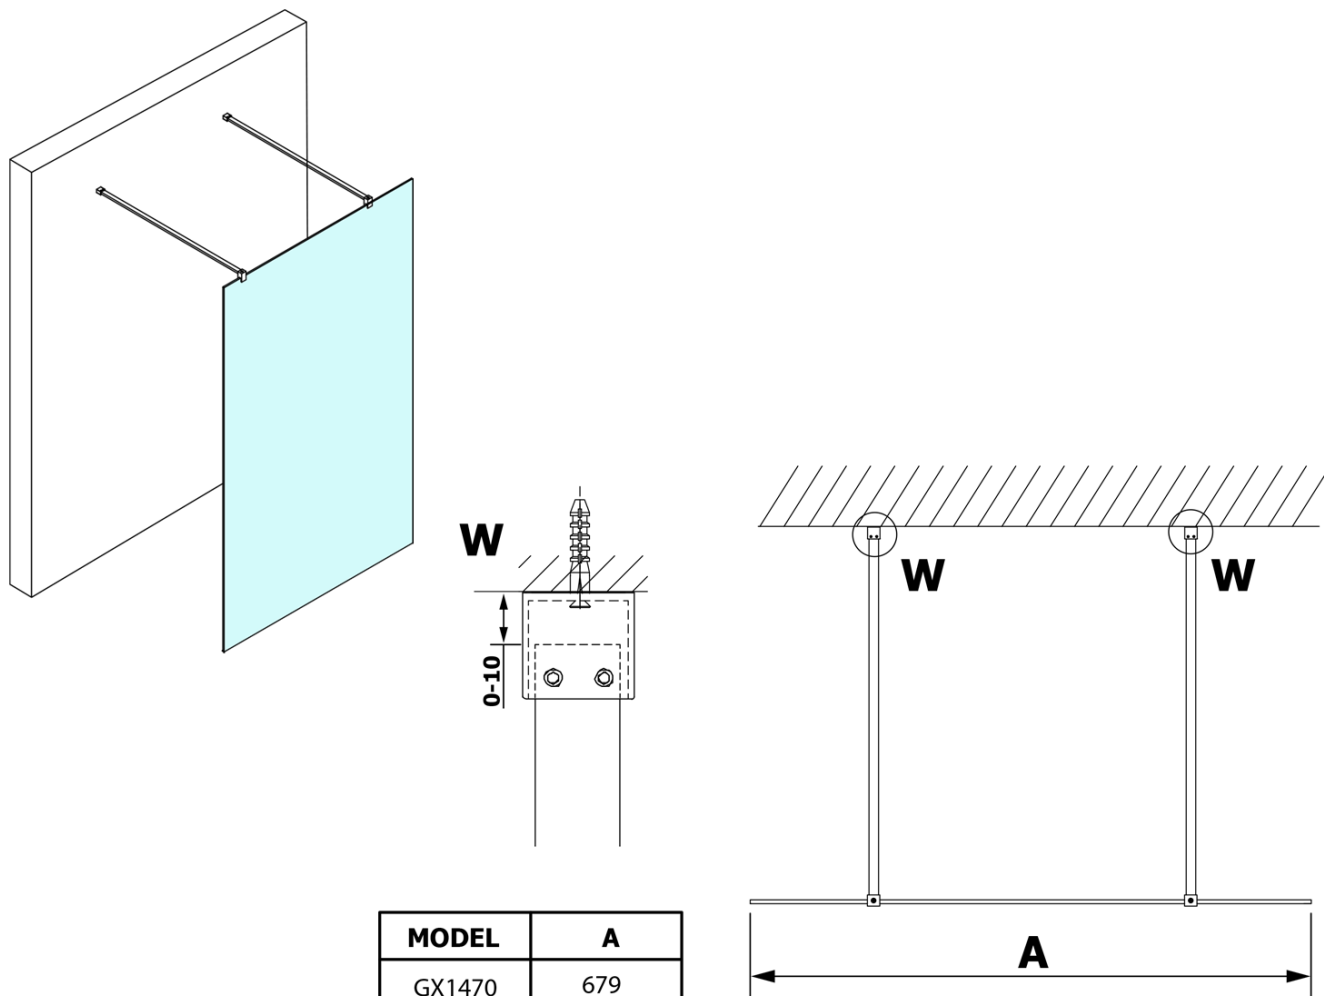

VARIO GOLD jednodielna sprchová zástena do priestoru, matné sklo, 800 mm

Objednací kód: GX1480GX2216

Základné informácie

Značka: Gelco
Séria: VARIO

Rozmery

Šírka: 800 mm
Výška: 2000 mm

Vlastnosti

Farba profilu: Zlatá
Tvar: Jednostenná Walk
Typ výplne: Matné sklo
Úprava skla: Coated glass
Hrúbka skla: 8 mm
Hmotnosť / ks: 34.0 kg
Balenie: 3 ks
Záruka: 3 roky

Technický list

MODEL	A
GX1470	679
GX1480	779
GX1490	879
GX1410	979
GX1411	1079
GX1412	1179
GX1413	1279
GX1414	1379