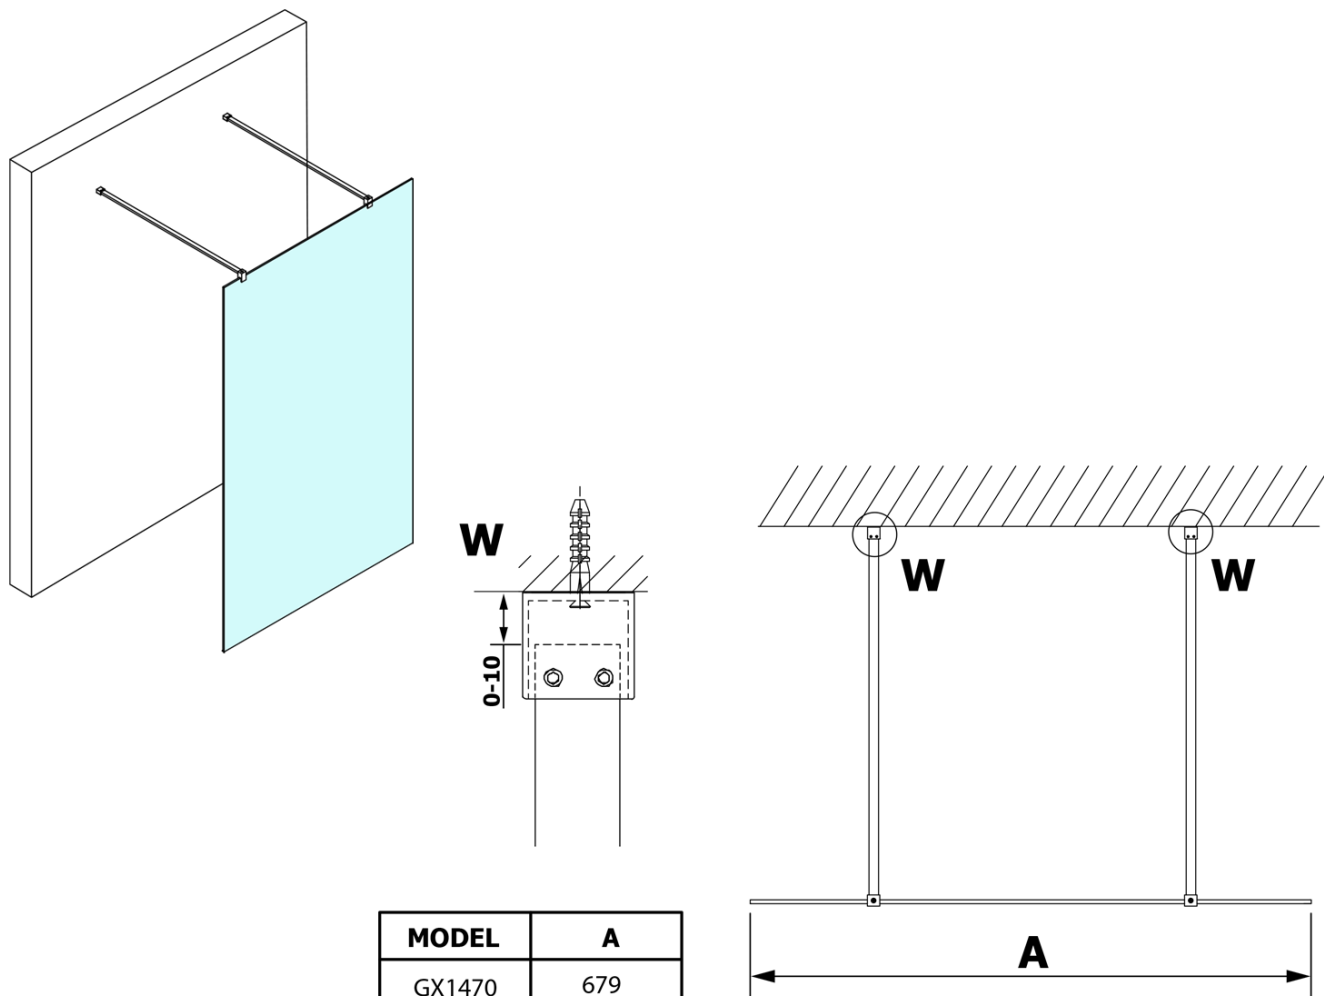

VARIO GOLD jednodielna sprchová zástena do priestoru, matné sklo, 700 mm

Objednací kód: GX1470GX2216

Základné informácie

Značka: Gelco
Séria: VARIO

Rozmery

Šírka: 700 mm
Výška: 2000 mm

Vlastnosti

Farba profilu: Zlatá
Tvar: Jednostenná Walk
Typ výplne: Matné sklo
Úprava skla: Coated glass
Hrúbka skla: 8 mm
Hmotnosť / ks: 29.0 kg
Balenie: 3 ks
Záruka: 3 roky

Technický list

MODEL	A
GX1470	679
GX1480	779
GX1490	879
GX1410	979
GX1411	1079
GX1412	1179
GX1413	1279
GX1414	1379