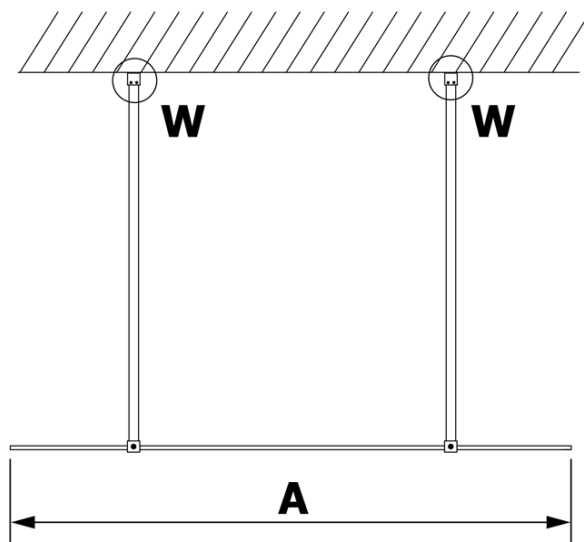

VARIO GOLD jednodielna sprchová zástena do priestoru, matné sklo, 700 mm

Objednací kód: GX1470GX2216

Základné informácie

Značka: Gelco
Séria: VARIO

Rozmery

Šírka: 700 mm
Výška: 2000 mm

Vlastnosti

Farba profilu: Zlatá
Tvar: Jednostenná Walk
Typ výplne: Matné sklo
Úprava skla: Coated glass
Hrúbka skla: 8 mm
Hmotnosť / ks: 29.0 kg
Balenie: 3 ks
Záruka: 3 roky

Technický list

MODEL	A
GX1470	679
GX1480	779
GX1490	879
GX1410	979
GX1411	1079
GX1412	1179
GX1413	1279
GX1414	1379