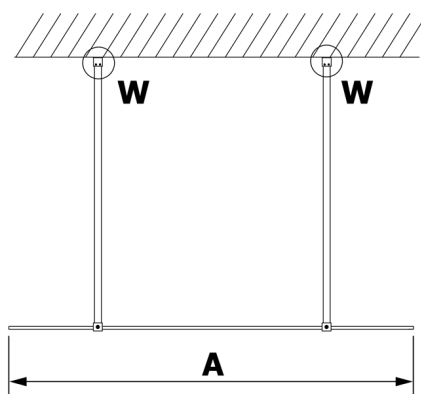

VARIO GOLD jednodielna sprchová zástena do priestoru, matné sklo, 700 mm

Objednací kód: GX1470GX2216

Rozmery

Šírka: 700 mm
Výška: 2000 mm

Vlastnosti

Záruka: 3 roky

Technický list

MODEL	A
GX1470	679
GX1480	779
GX1490	879
GX1410	979
GX1411	1079
GX1412	1179
GX1413	1279
GX1414	1379