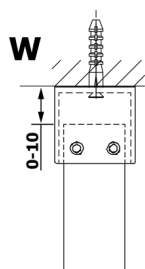

VARIO GOLD jednodielna sprchová zástena do priestoru, matné sklo, 700 mm

Objednací kód: GX1470GX2216

Rozmery

Šírka: 700 mm
Výška: 2000 mm

Vlastnosti

Záruka: 3 roky

Technický list

MODEL	A
GX1470	679
GX1480	779
GX1490	879
GX1410	979
GX1411	1079
GX1412	1179
GX1413	1279
GX1414	1379