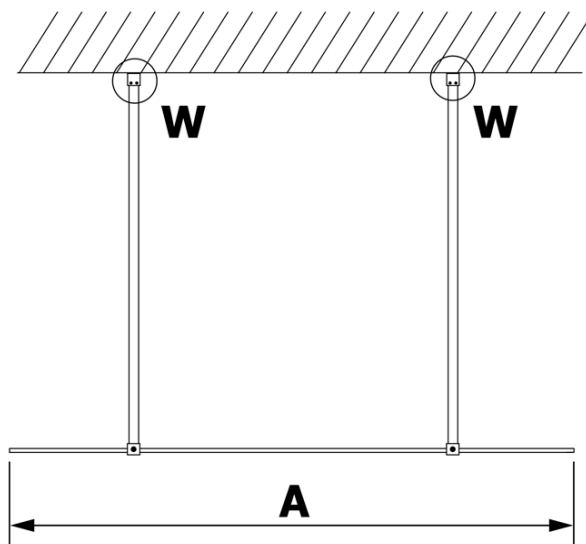

VARIO GOLD jednodielna sprchová zástena do priestoru, dymové sklo, 1300 mm

Objednací kód: GX1313GX2216

Základné informácie

Značka: Gelco
Séria: VARIO

Rozmery

Šírka: 1300 mm
Výška: 2000 mm

Vlastnosti

Farba profilu: Zlatá
Tvar: Jednostenná Walk
Typ výplne: Dymové sklo
Úprava skla: Coated glass
Hrúbka skla: 8 mm
Hmotnosť / ks: 68.0 kg
Balenie: 3 ks
Záruka: 3 roky

Technický list

MODEL	A
GX1370	679
GX1380	779
GX1390	879
GX1310	979
GX1311	1079
GX1312	1179
GX1313	1279
GX1314	1379