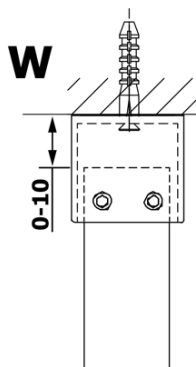

VARIO GOLD jednodielna sprchová zástena do priestoru, dymové sklo, 1300 mm

Objednací kód: GX1313GX2216

Základné informácie

Značka: Gelco
Séria: VARIO

Rozmery

Šírka: 1300 mm
Výška: 2000 mm

Vlastnosti

Farba profilu: Zlatá
Tvar: Jednostenná Walk
Typ výplne: Dymové sklo
Úprava skla: Coated glass
Hrúbka skla: 8 mm
Hmotnosť / ks: 68.0 kg
Balenie: 3 ks
Záruka: 3 roky

Technický list

MODEL	A
GX1370	679
GX1380	779
GX1390	879
GX1310	979
GX1311	1079
GX1312	1179
GX1313	1279
GX1314	1379