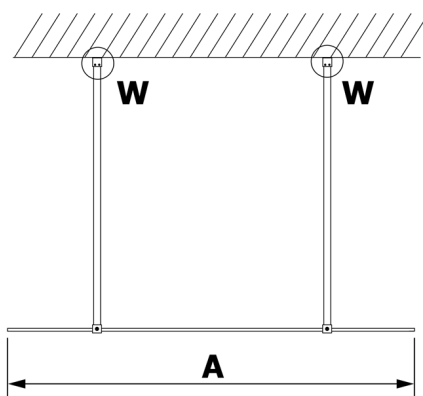

VARIO GOLD jednodielna sprchová zástena do priestoru, dymové sklo, 1300 mm

Objednací kód: GX1313GX2216

Rozmery

Šírka: 1300 mm
Výška: 2000 mm

Vlastnosti

Záruka: 3 roky

Technický list

MODEL	A
GX1370	679
GX1380	779
GX1390	879
GX1310	979
GX1311	1079
GX1312	1179
GX1313	1279
GX1314	1379