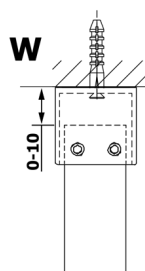

VARIO GOLD jednodielna sprchová zástena do priestoru, dymové sklo, 1300 mm

Objednací kód: GX1313GX2216

Rozmery

Šírka: 1300 mm
Výška: 2000 mm

Vlastnosti

Záruka: 3 roky

Technický list

MODEL	A
GX1370	679
GX1380	779
GX1390	879
GX1310	979
GX1311	1079
GX1312	1179
GX1313	1279
GX1314	1379