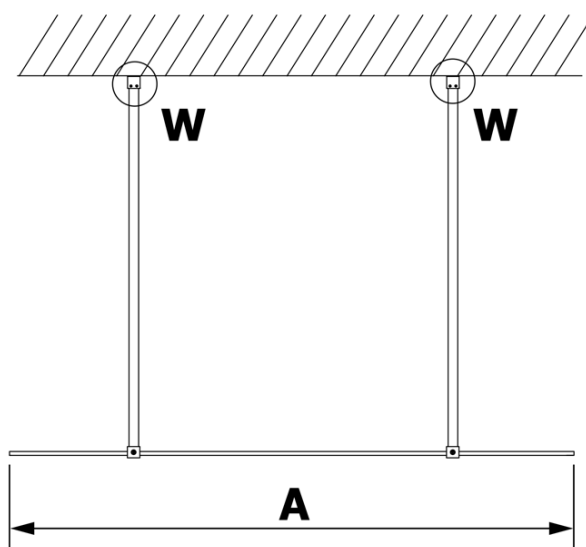

Technický list

MODEL	A
GX1370	679
GX1380	779
GX1390	879
GX1310	979
GX1311	1079
GX1312	1179
GX1313	1279
GX1314	1379