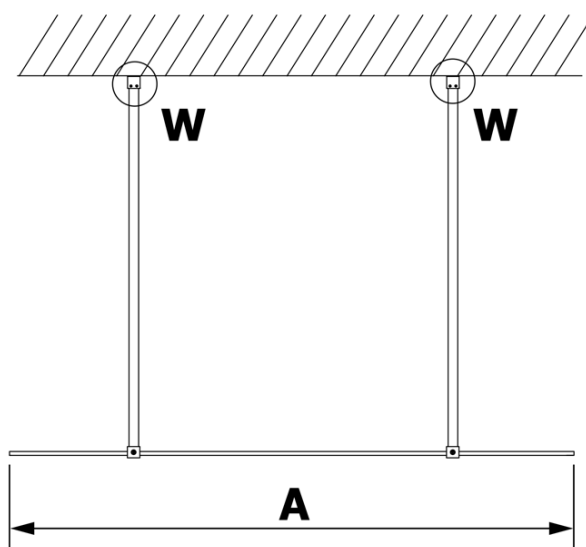

VARIO GOLD jednodielna sprchová zástena do priestoru, dymové sklo, 1100 mm

Objednací kód: GX1311GX2216

Základné informácie

Značka: Gelco
Séria: VARIO

Rozmery

Šírka: 1100 mm
Výška: 2000 mm

Vlastnosti

Farba profilu: Zlatá
Tvar: Jednostenná Walk
Typ výplne: Dymové sklo
Úprava skla: Coated glass
Hrúbka skla: 8 mm
Hmotnosť / ks: 58.0 kg
Balenie: 3 ks
Záruka: 3 roky

Technický list

MODEL	A
GX1370	679
GX1380	779
GX1390	879
GX1310	979
GX1311	1079
GX1312	1179
GX1313	1279
GX1314	1379