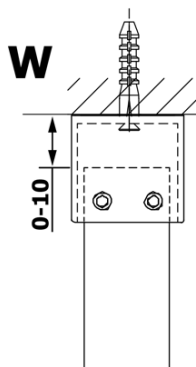

VARIO GOLD jednodielna sprchová zástena do priestoru, dymové sklo, 1100 mm

Objednací kód: GX1311GX2216

Základné informácie

Značka: Gelco
Séria: VARIO

Rozmery

Šírka: 1100 mm
Výška: 2000 mm

Vlastnosti

Farba profilu: Zlatá
Tvar: Jednostenná Walk
Typ výplne: Dymové sklo
Úprava skla: Coated glass
Hrúbka skla: 8 mm
Hmotnosť / ks: 58.0 kg
Balenie: 3 ks
Záruka: 3 roky

Technický list

MODEL	A
GX1370	679
GX1380	779
GX1390	879
GX1310	979
GX1311	1079
GX1312	1179
GX1313	1279
GX1314	1379