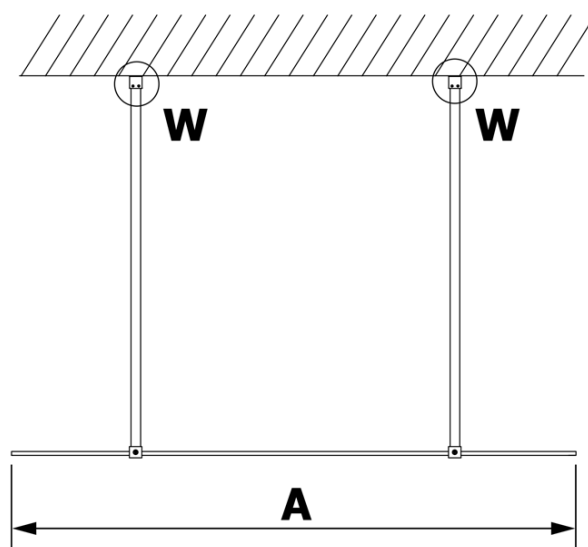

VARIO GOLD jednodielna sprchová zástena do priestoru, dymové sklo, 900 mm

Objednací kód: GX1390GX2216

Základné informácie

Značka: Gelco
Séria: VARIO

Rozmery

Šírka: 900 mm
Výška: 2000 mm

Vlastnosti

Farba profilu: Zlatá
Tvar: Jednostenná Walk
Typ výplne: Dymové sklo
Úprava skla: Coated glass
Hrúbka skla: 8 mm
Hmotnosť / ks: 41.0 kg
Balenie: 3 ks
Záruka: 3 roky

Technický list

| MODEL | A |
|--------|------|
| GX1370 | 679 |
| GX1380 | 779 |
| GX1390 | 879 |
| GX1310 | 979 |
| GX1311 | 1079 |
| GX1312 | 1179 |
| GX1313 | 1279 |
| GX1314 | 1379 |