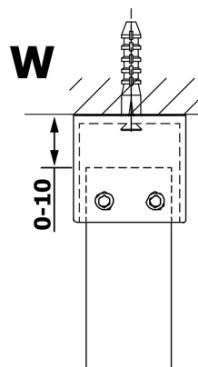

VARIO GOLD jednodielna sprchová zástena do priestoru, dymové sklo, 900 mm

Objednací kód: GX1390GX2216

Základné informácie

Značka: Gelco
Séria: VARIO

Rozmery

Šírka: 900 mm
Výška: 2000 mm

Vlastnosti

Farba profilu: Zlatá
Tvar: Jednostenná Walk
Typ výplne: Dymové sklo
Úprava skla: Coated glass
Hrúbka skla: 8 mm
Hmotnosť / ks: 41.0 kg
Balenie: 3 ks
Záruka: 3 roky

Technický list

| MODEL | A |
|--------|------|
| GX1370 | 679 |
| GX1380 | 779 |
| GX1390 | 879 |
| GX1310 | 979 |
| GX1311 | 1079 |
| GX1312 | 1179 |
| GX1313 | 1279 |
| GX1314 | 1379 |