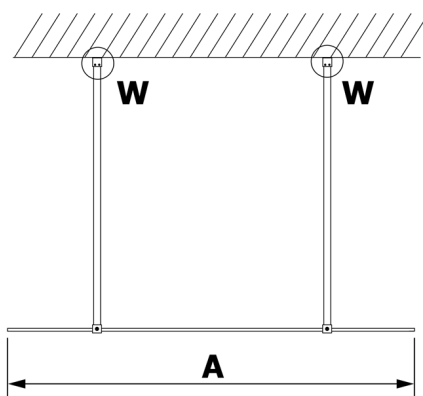

VARIO GOLD jednodielna sprchová zástena do priestoru, dymové sklo, 900 mm

Objednací kód: GX1390GX2216

Rozmery

Šírka: 900 mm
Výška: 2000 mm

Vlastnosti

Záruka: 3 roky

Technický list

MODEL	A
GX1370	679
GX1380	779
GX1390	879
GX1310	979
GX1311	1079
GX1312	1179
GX1313	1279
GX1314	1379