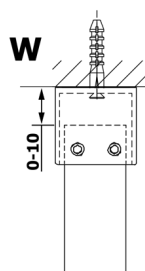

VARIO GOLD jednodielna sprchová zástena do priestoru, dymové sklo, 900 mm

Objednací kód: GX1390GX2216

Rozmery

Šírka: 900 mm
Výška: 2000 mm

Vlastnosti

Záruka: 3 roky

Technický list

MODEL	A
GX1370	679
GX1380	779
GX1390	879
GX1310	979
GX1311	1079
GX1312	1179
GX1313	1279
GX1314	1379