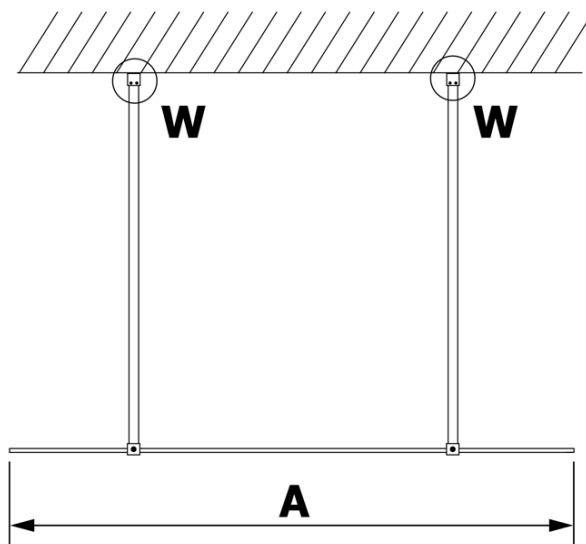

VARIO GOLD jednodielna sprchová zástena do priestoru, dymové sklo, 800 mm

Objednací kód: GX1380GX2216

Základné informácie

Značka: Gelco
Séria: VARIO

Rozmery

Šírka: 800 mm
Výška: 2000 mm

Vlastnosti

Farba profilu: Zlatá
Tvar: Jednostenná Walk
Typ výplne: Dymové sklo
Úprava skla: Coated glass
Hrúbka skla: 8 mm
Hmotnosť / ks: 34.0 kg
Balenie: 3 ks
Záruka: 3 roky

Technický list

MODEL	A
GX1370	679
GX1380	779
GX1390	879
GX1310	979
GX1311	1079
GX1312	1179
GX1313	1279
GX1314	1379